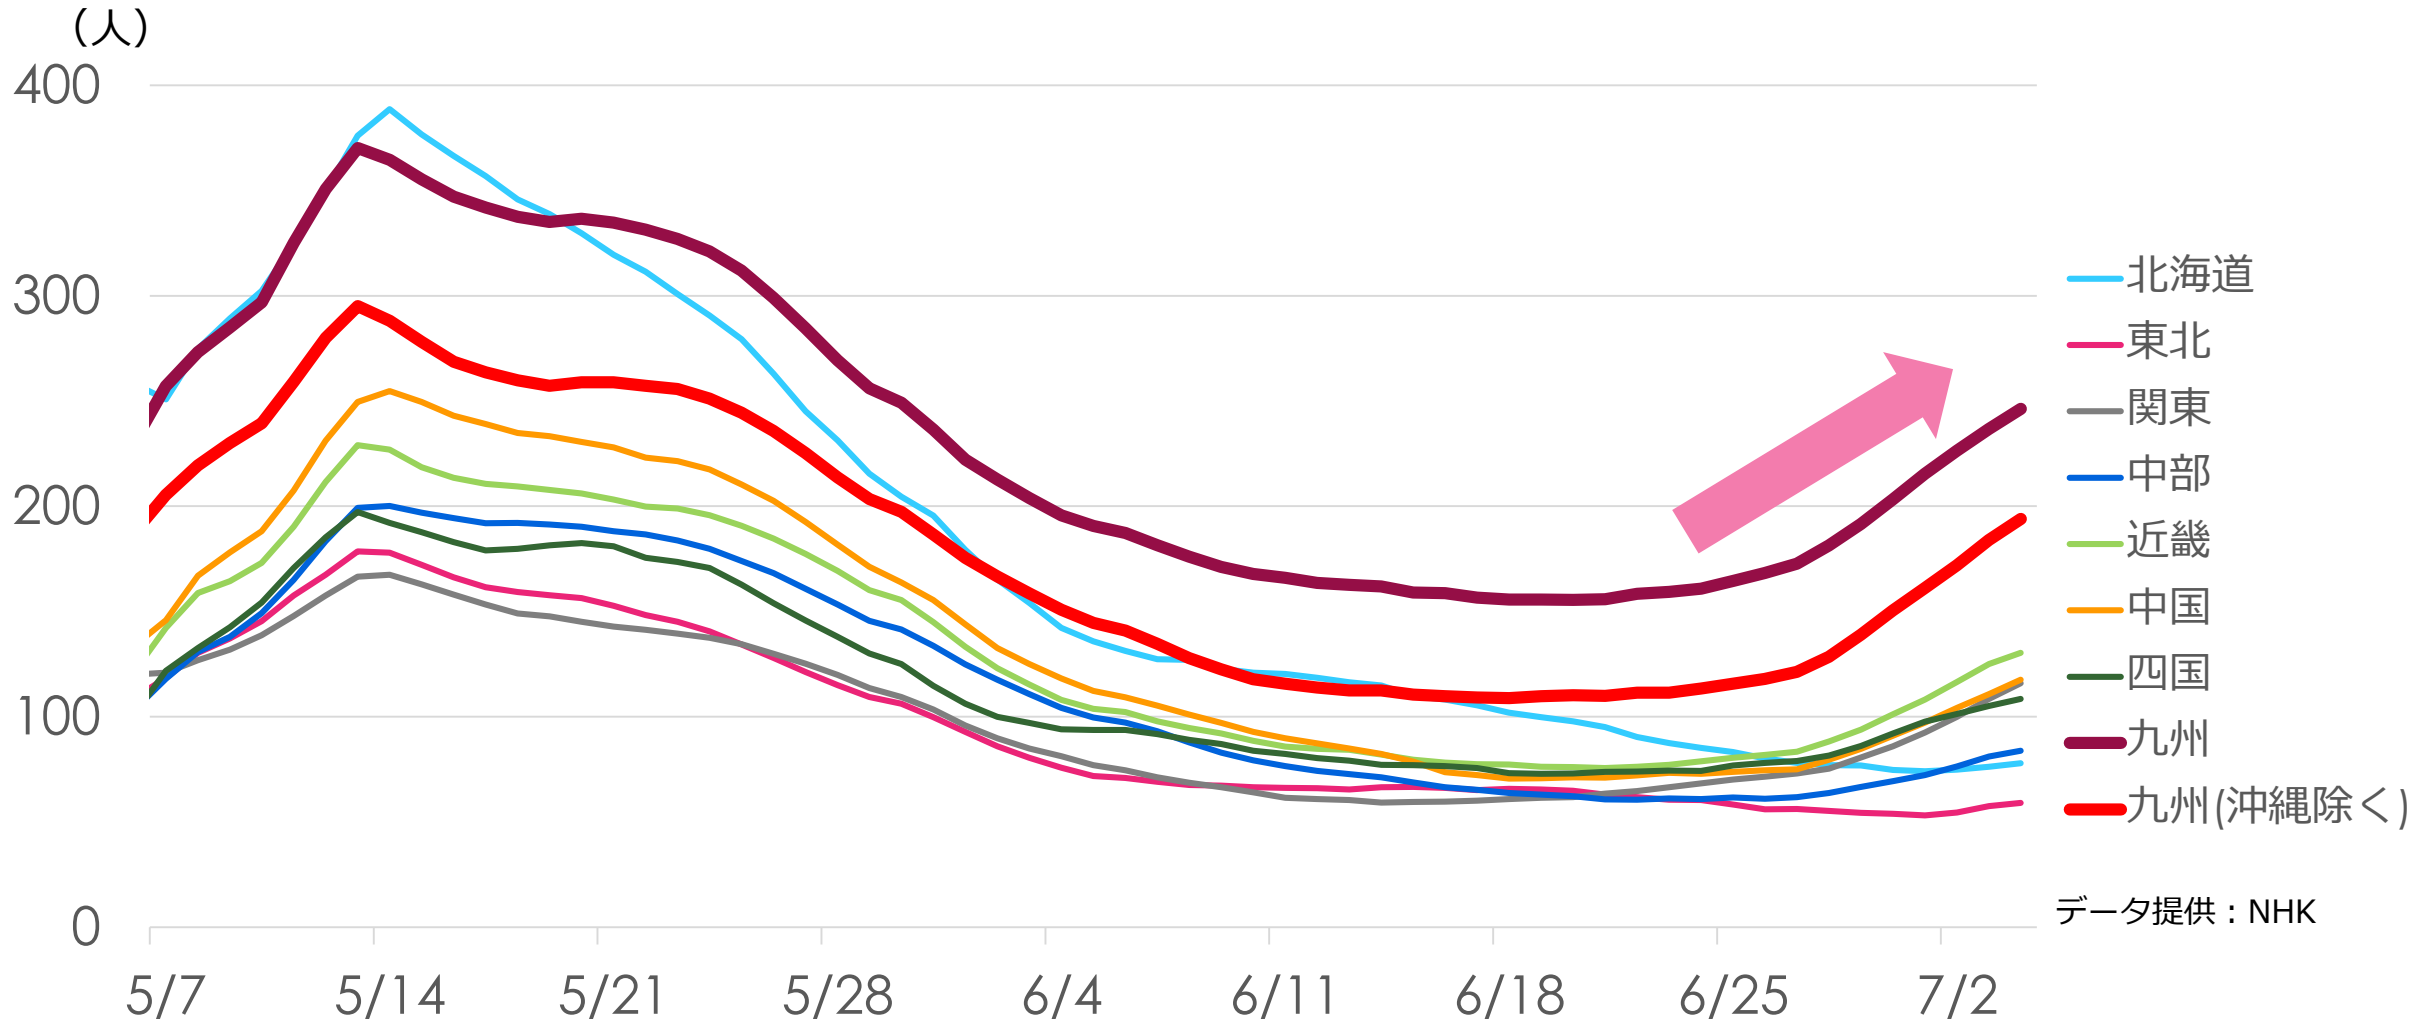

【コメント】

新型コロナウイルス感染症対策について

【発表項目】

台湾との交流拡大に向けて **台湾を訪問**

「阿蘇フェスティバケーション」
の開幕について

全国の感染状況

地方ごとの人口10万人当たり週感染者数推移

全国的に感染が増加に転じている

県内の感染状況

新規感染者数

感染者の増加傾向が継続。過去最多の感染者数を確認

年代別の感染状況

10歳未満で顕著だが、全年齢で増加

感染者の感染経路割合の状況

感染者の感染経路割合推移(6/29まで)

調査が完了したものを集計。