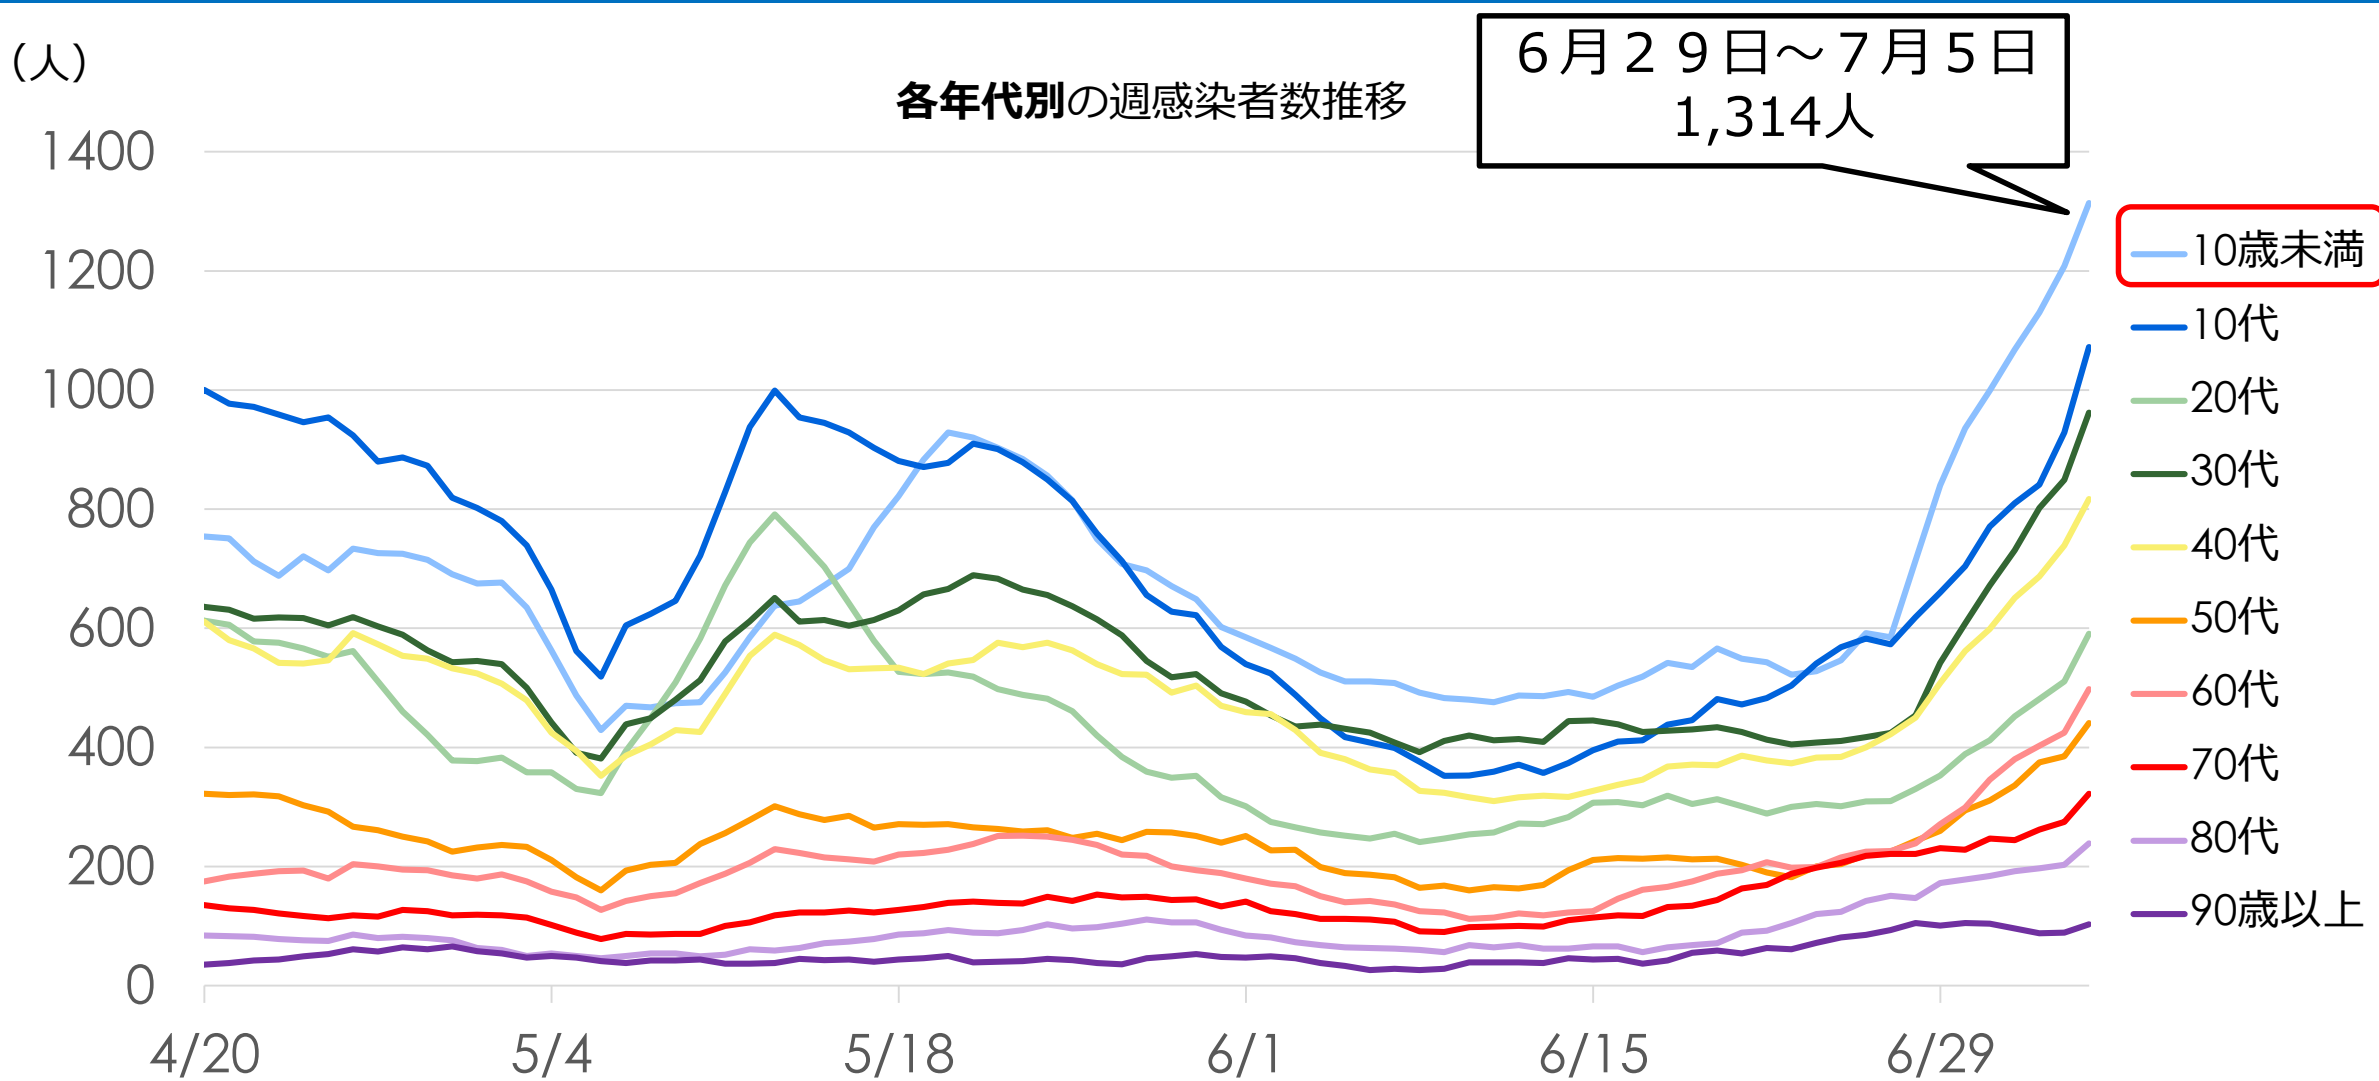

【コメント】

新型コロナウイルス感染症対策について

【発表項目】

台湾との交流拡大に向けて **台湾を訪問**

「阿蘇フェスティバケーション」
の開幕について

全国の感染状況

地方ごとの人口10万人当たり週感染者数推移

全国的に感染が増加に転じている

県内の感染状況

新規感染者数

感染者の増加傾向が継続。過去最多の感染者数を確認

年代別の感染状況

10歳未満で顕著だが、全年齢で増加

感染者の感染経路割合の状況

感染者の感染経路割合推移(6/29まで)

調査が完了したものを集計。