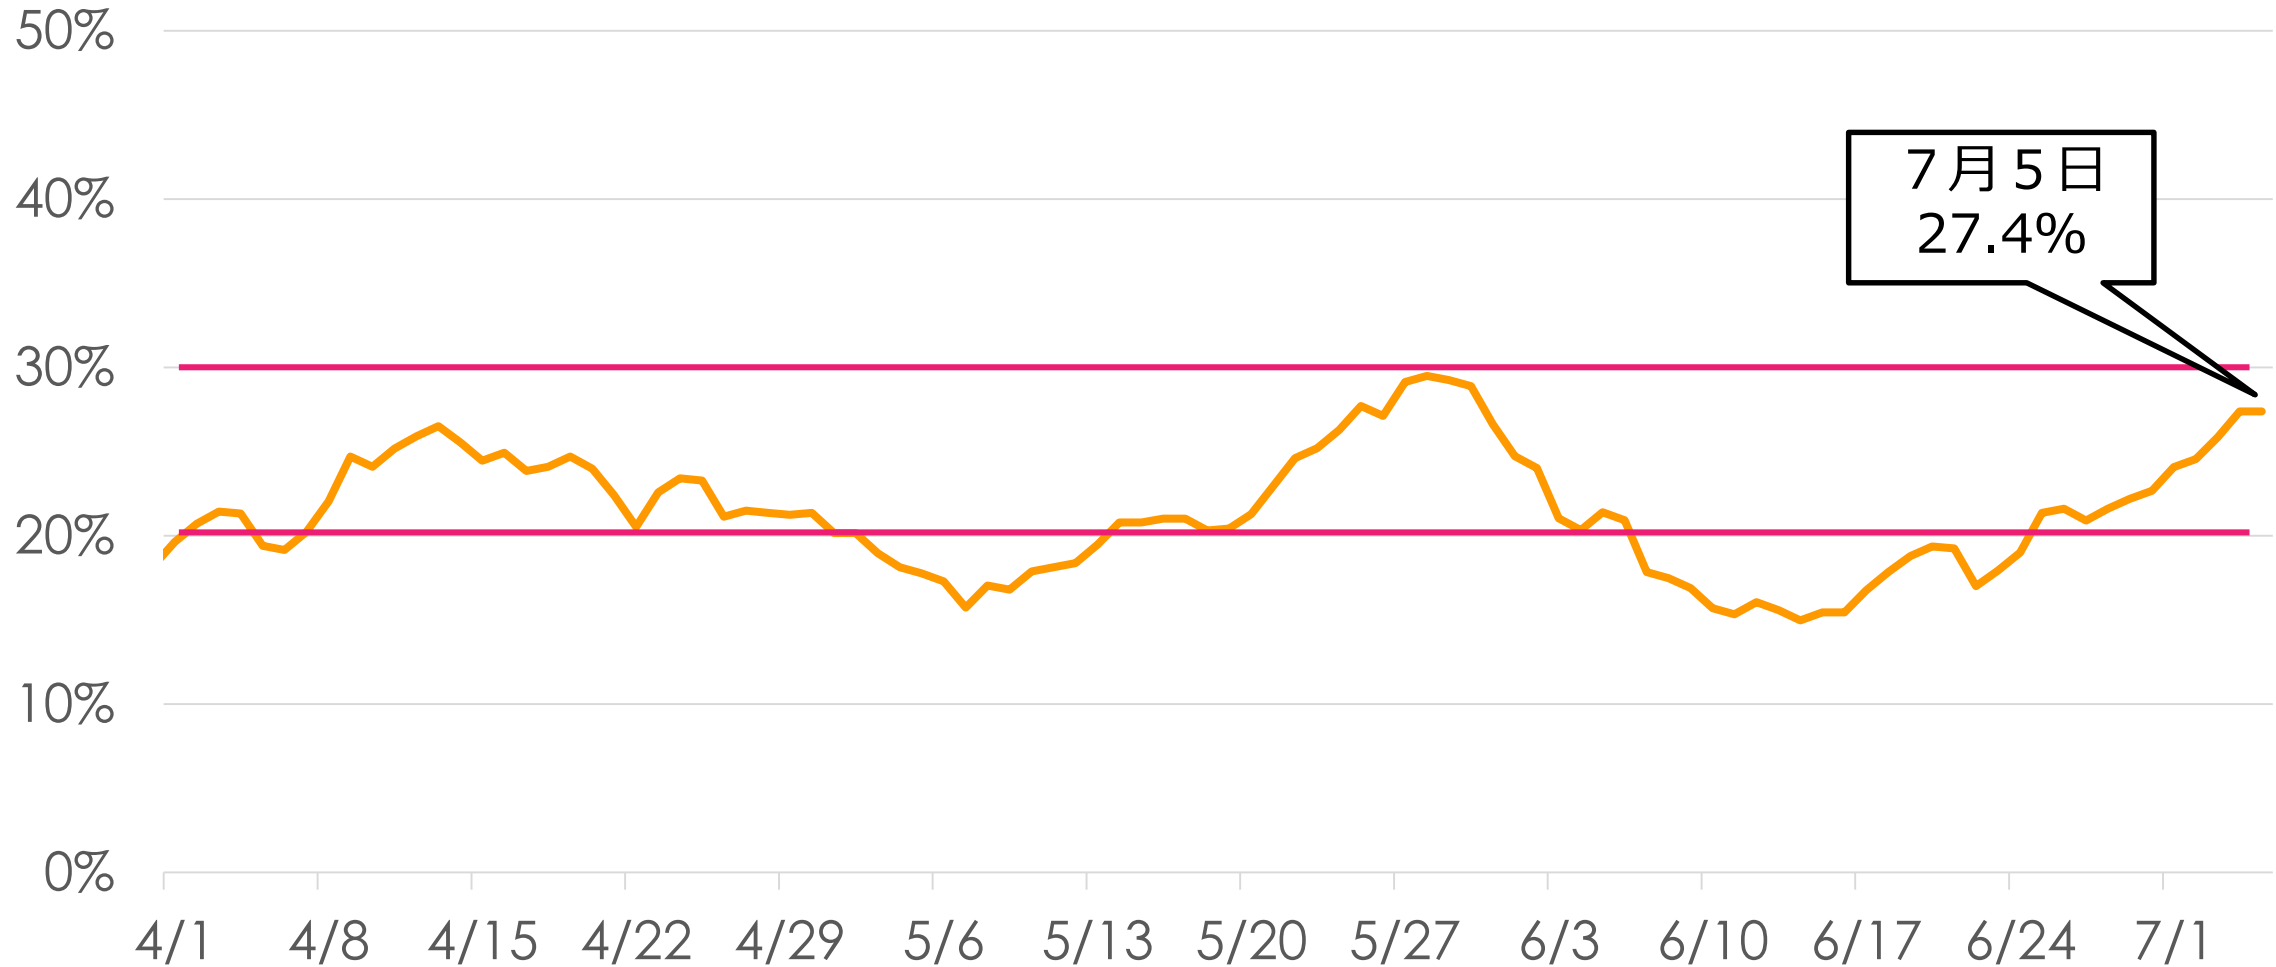

県内の病床使用率推移

最大確保病床使用率推移

直近は20%台で推移