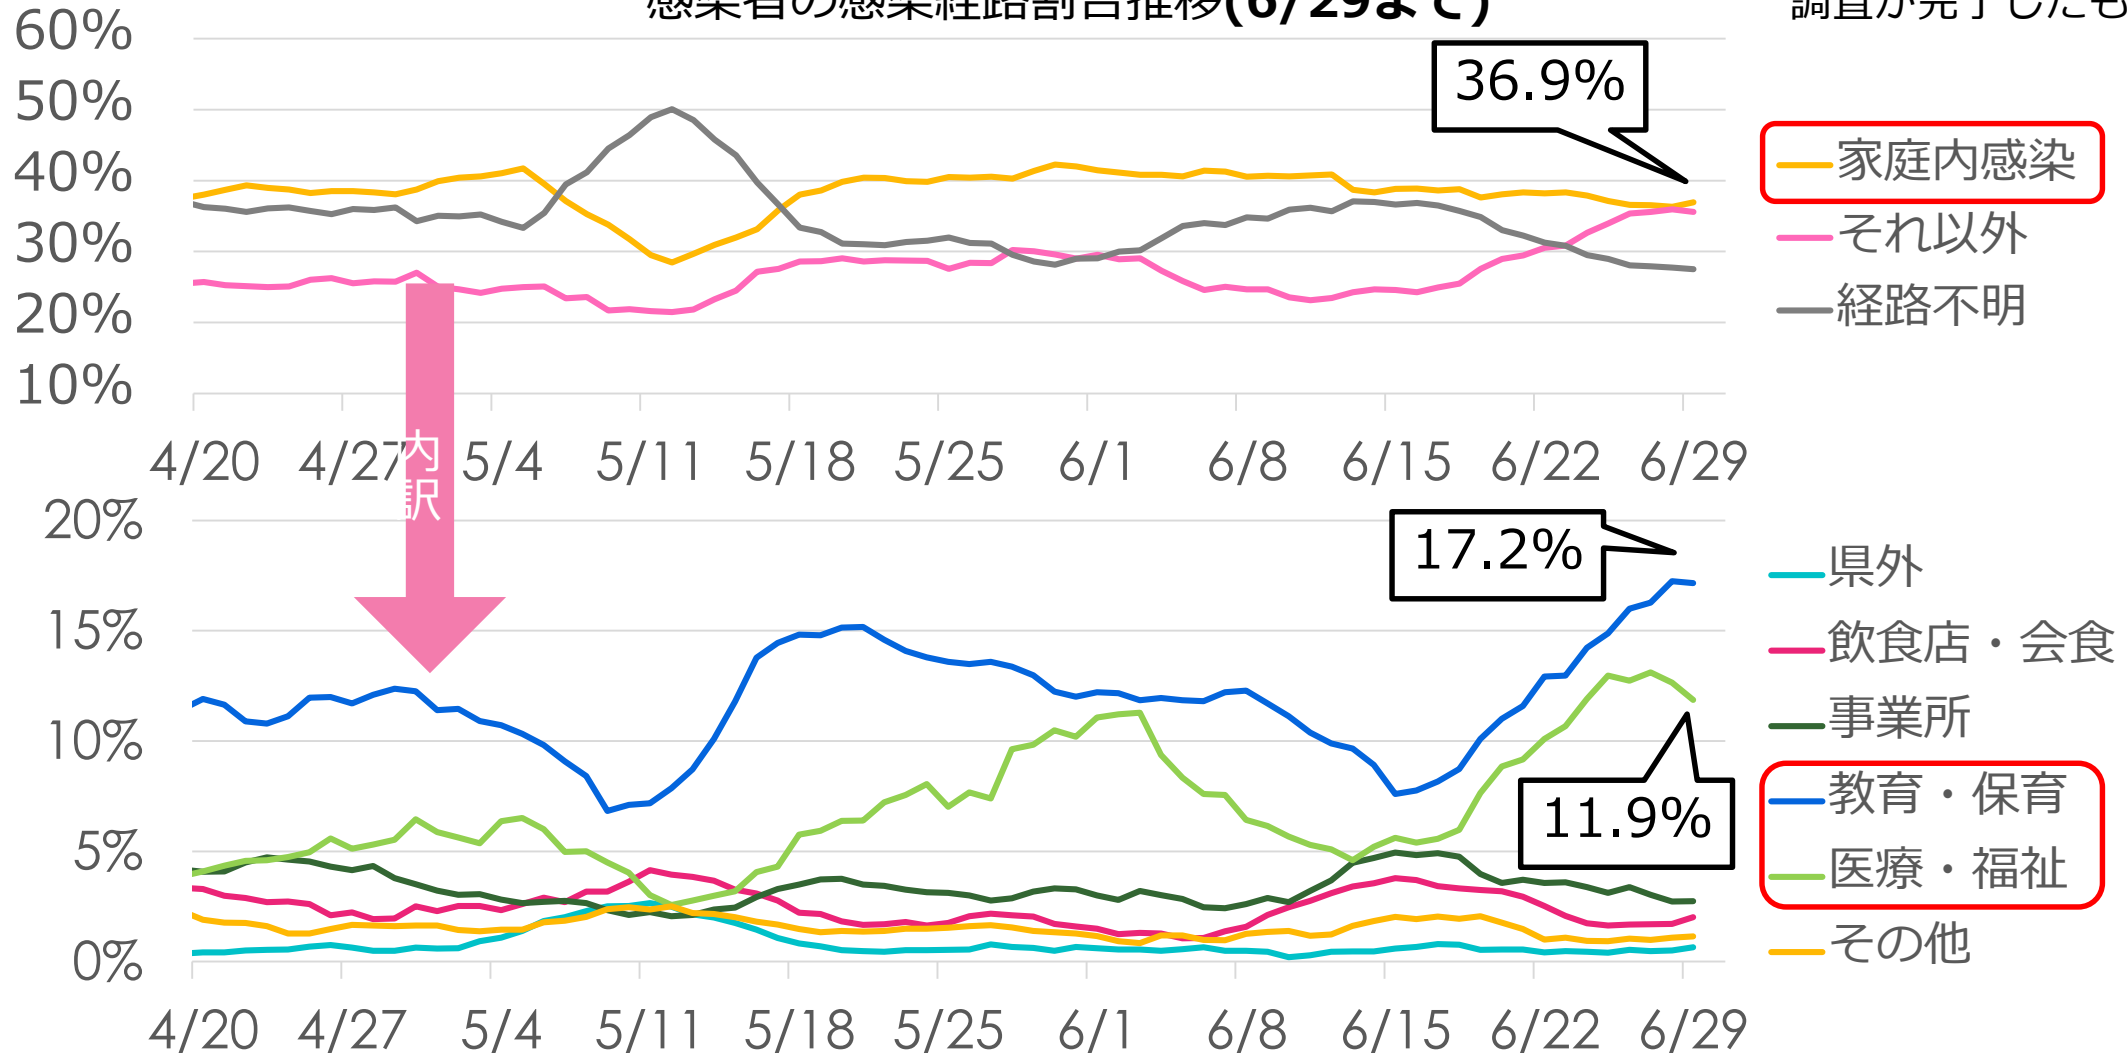

【コメント】

新型コロナウイルス感染症対策について

【発表項目】

台湾との交流拡大に向けて **台湾を訪問**

「阿蘇フェスティバケーション」
の開幕について

全国の感染状況

地方ごとの人口10万人当たり週感染者数推移

全国的に感染が増加に転じている

県内の感染状況

新規感染者数

感染者の増加傾向が継続。過去最多の感染者数を確認

年代別の感染状況

10歳未満で顕著だが、全年齢で増加

感染者の感染経路割合の状況

感染者の感染経路割合推移(6/29まで)

調査が完了したものを集計。