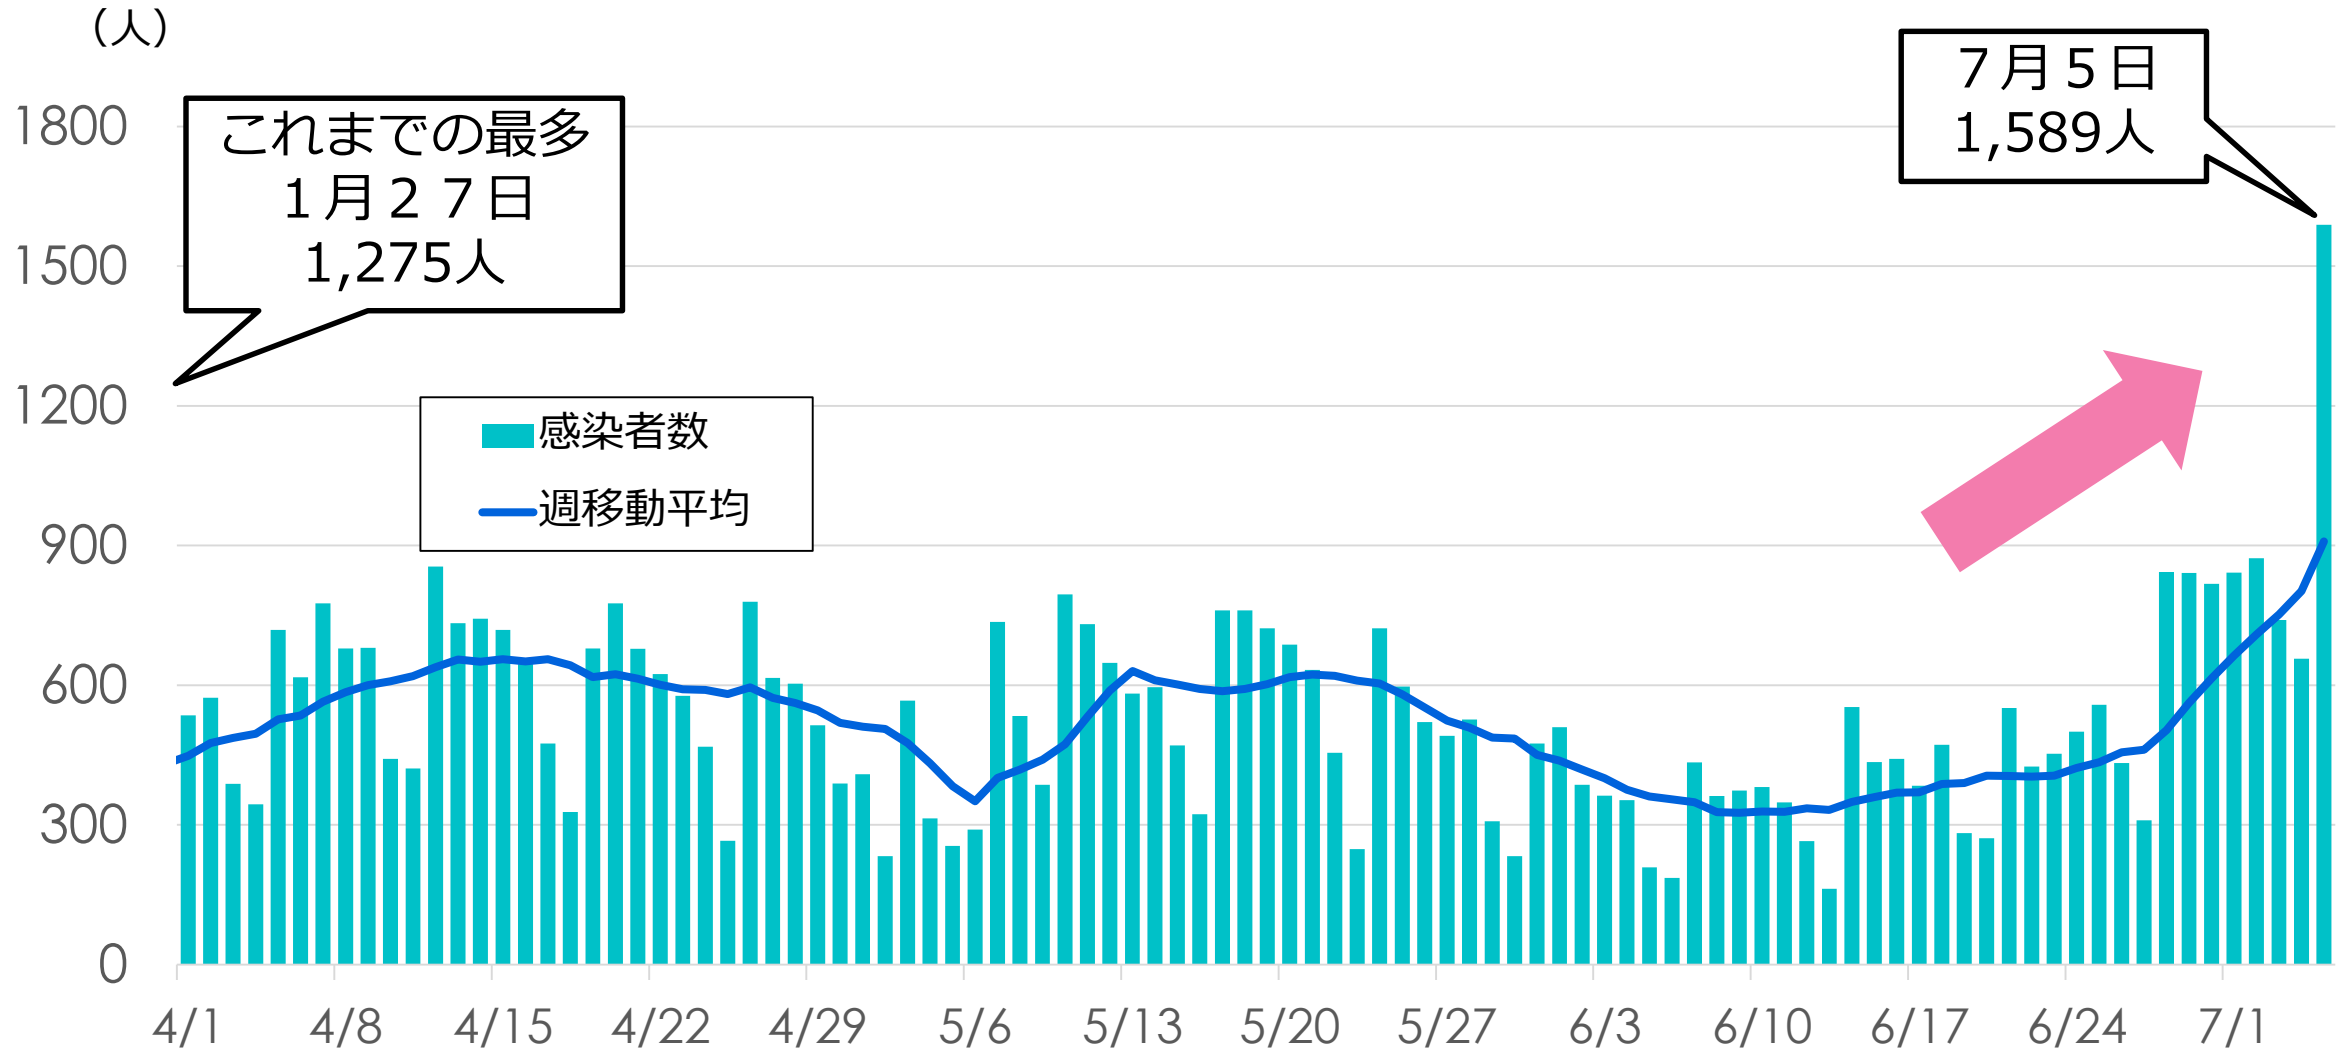

【コメント】

新型コロナウイルス感染症対策について

【発表項目】

台湾との交流拡大に向けて **台湾を訪問**

「阿蘇フェスティバケーション」
の開幕について

全国の感染状況

地方ごとの人口10万人当たり週感染者数推移

全国的に感染が増加に転じている

県内の感染状況

新規感染者数

感染者の増加傾向が継続。過去最多の感染者数を確認

年代別の感染状況

10歳未満で顕著だが、全年齢で増加

感染者の感染経路割合の状況

感染者の感染経路割合推移(6/29まで)

調査が完了したものを集計。