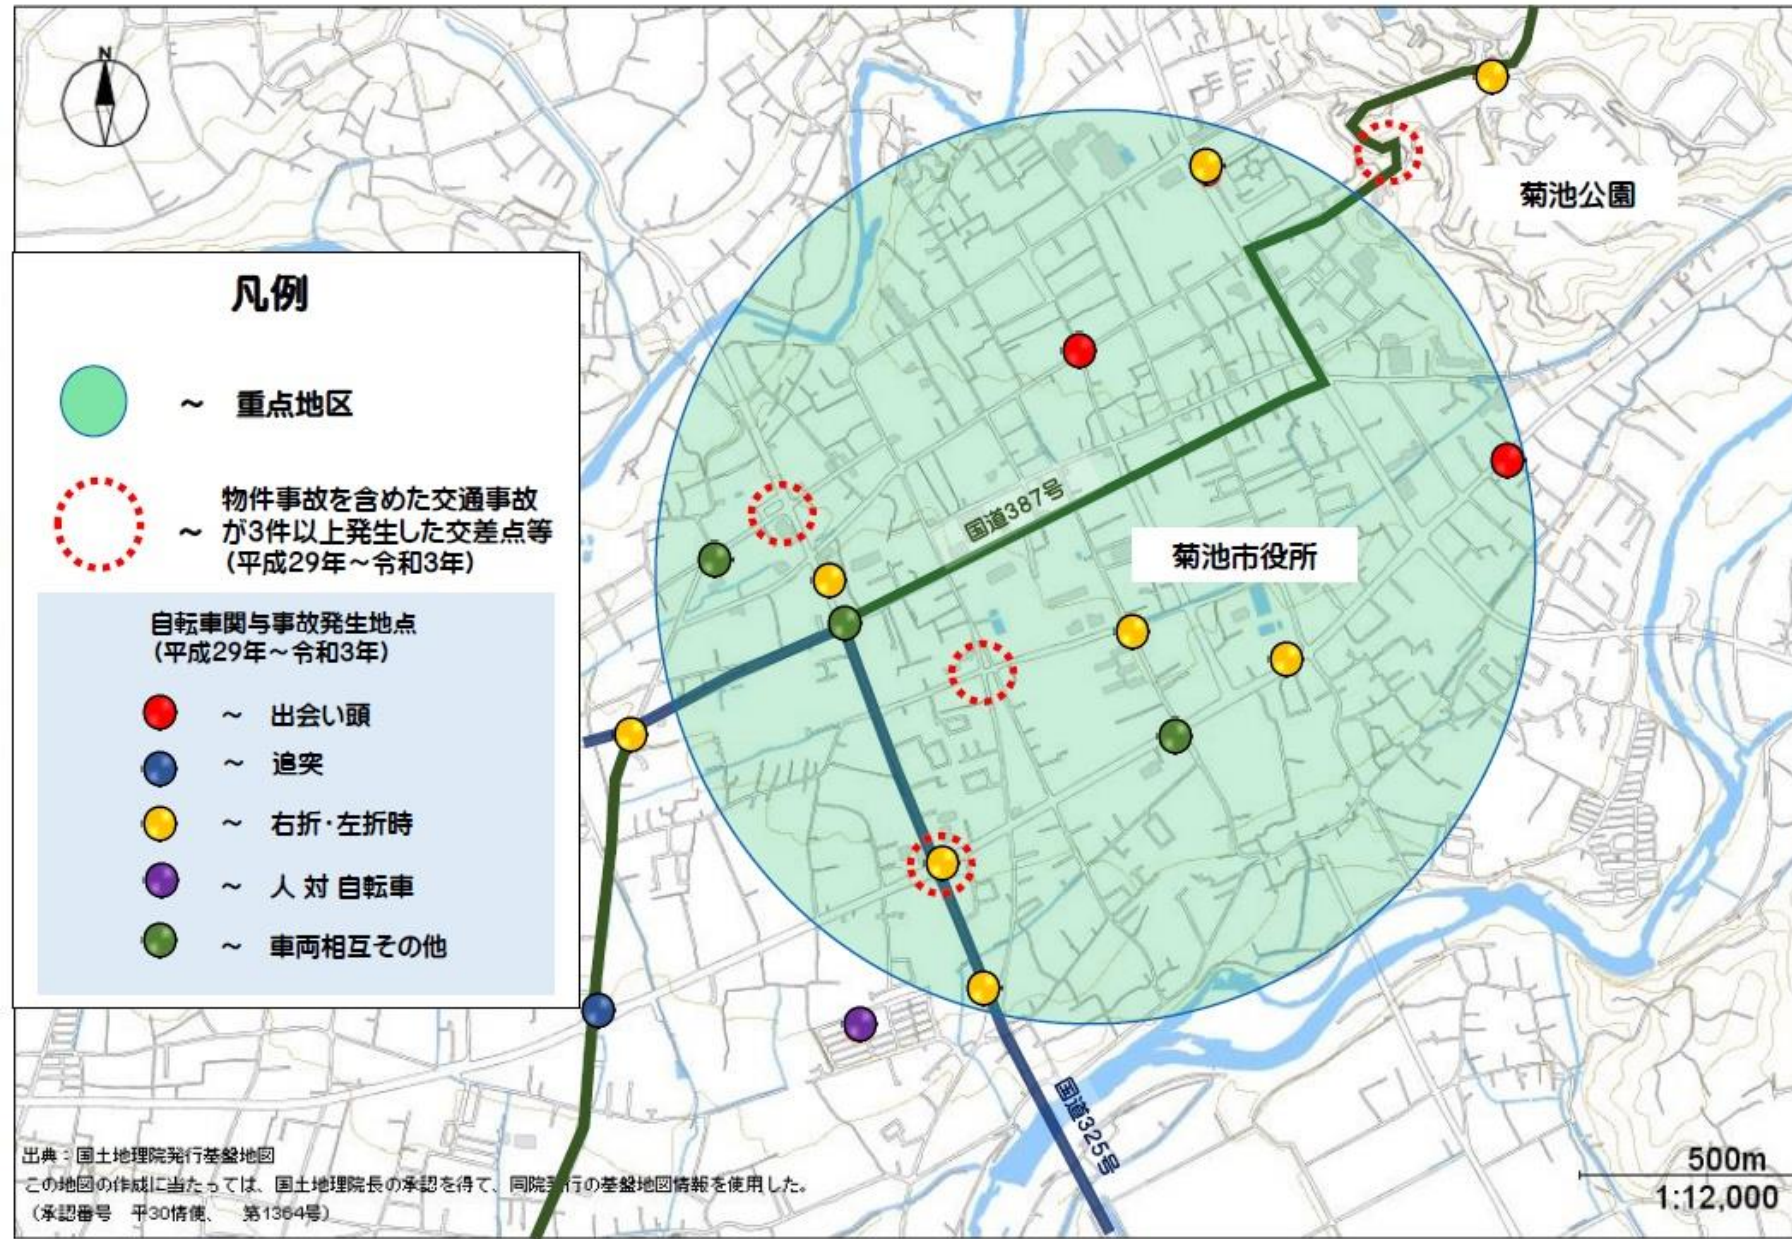

# 自転車指導啓発重点地区（菊池警察署） 菊池市隈府周辺地区

**選定理由**  
菊池高校、菊池女子高校、菊池北中学及び菊池南中学校が所在し、朝夕の自転車通学生が多く、また、通勤で自転車を利用する社会人等も多いため。

- 1 歩道は歩行者優先！**  
自転車が通行できる歩道でも、車道寄りをすぐに止まれるスピードで走行しましょう。  
歩道は歩行者が優先です。
- 2 確実な一時停止を！**  
菊池市隈府は、住宅や商業施設、会社が密集しています。「止まれ」の場所での一時停止はもちろん、見とおしが悪い場所は一時的停止と安全確認を徹底しましょう。
- 3 ながら運転は危険！**  
片手運転や携帯電話を使用しながらの運転は、重大な交通事故につながる危険な行為です。