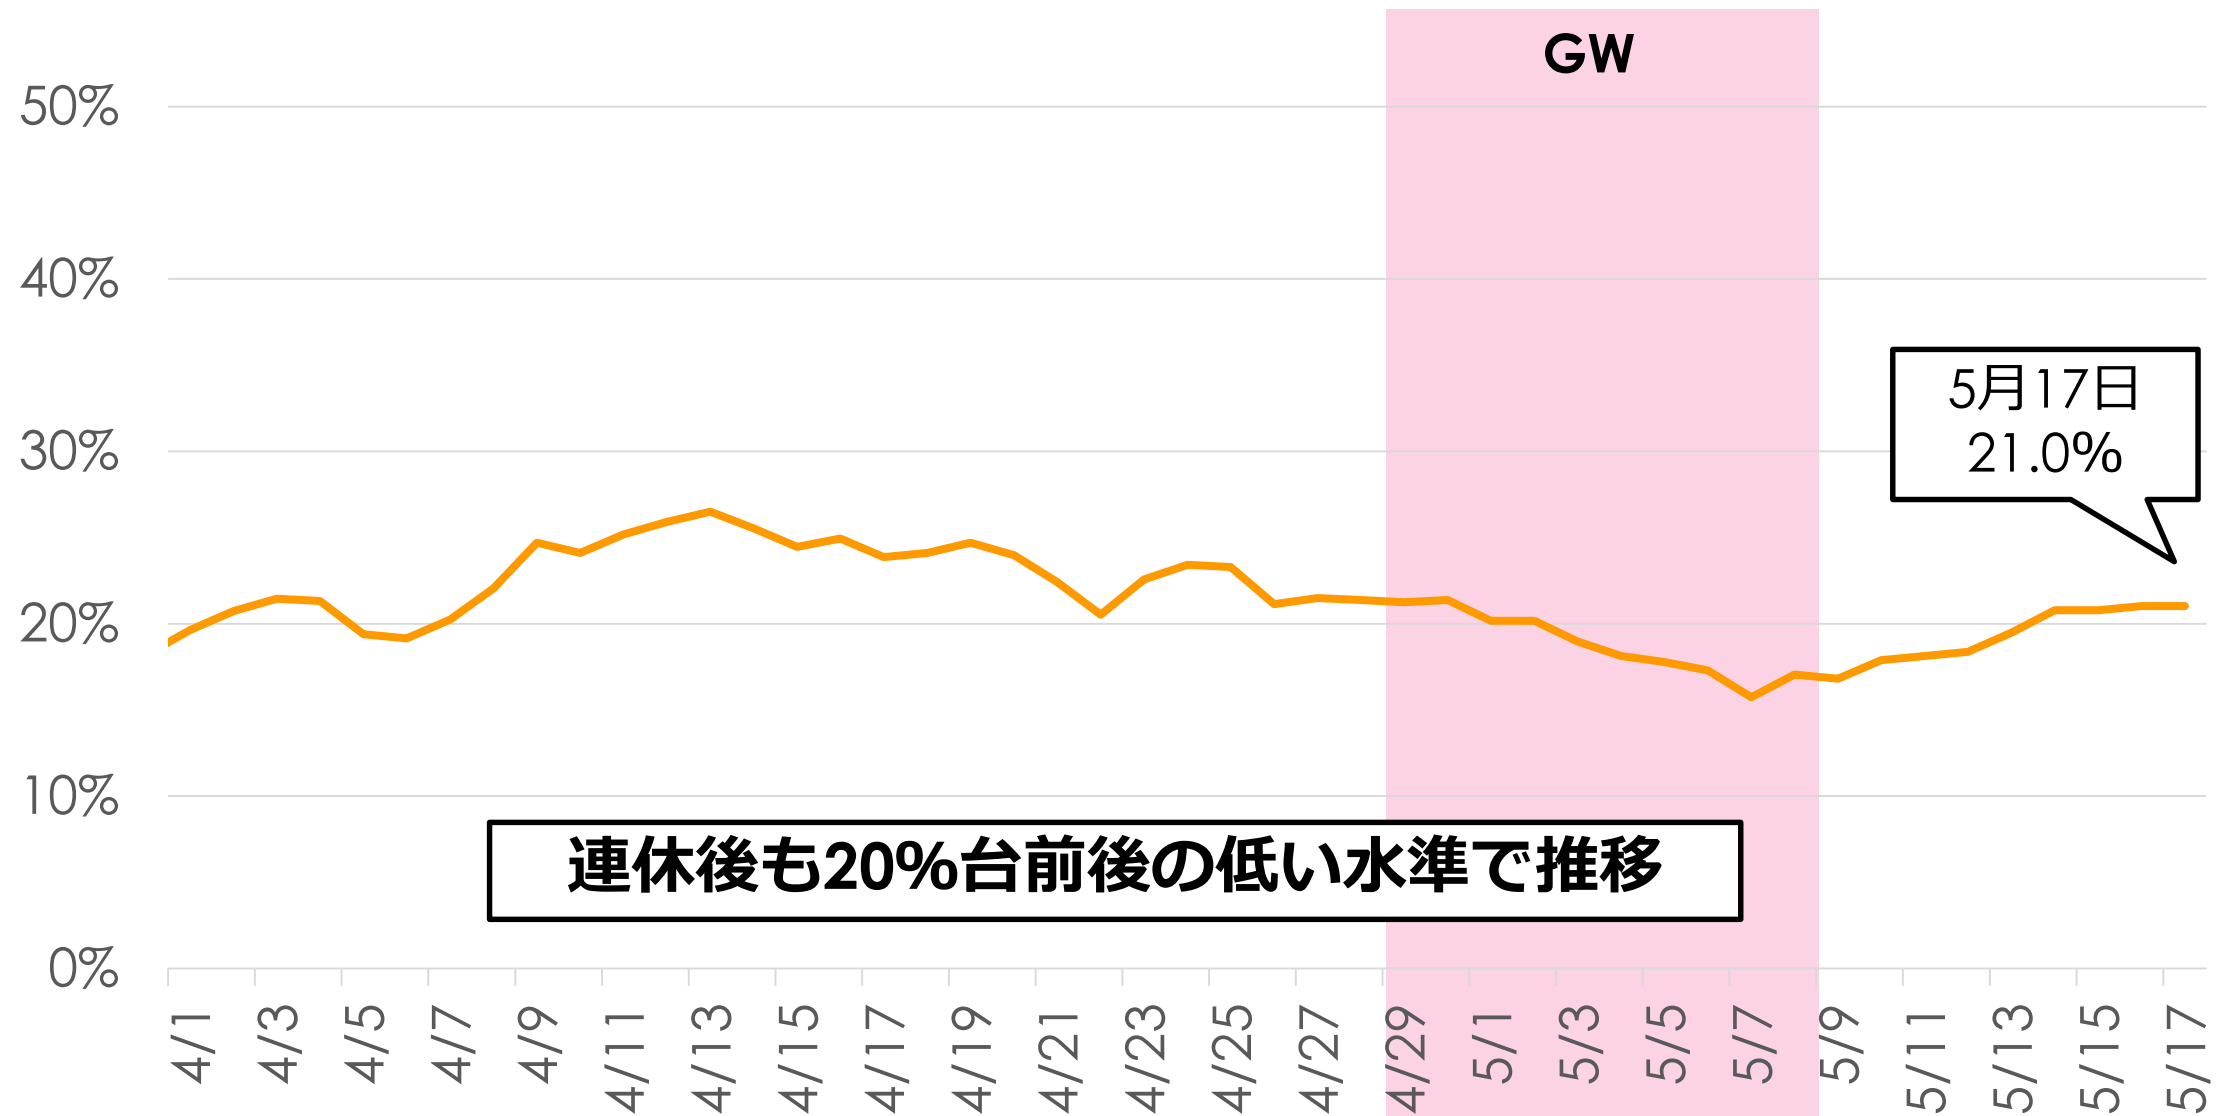

「くまもと黒毛和牛」首都圏へ

令和3年3月、県統一ブランド「くまもと黒毛和牛」が誕生。
この度、首都圏の市場へ出荷がスタート。

出発式

- ・日 時：5月21日（土）10時半～
- ・場 所：熊本県家畜市場

お披露目会

- ・日 時：5月24日（火）16時～
- ・場 所：グランドプリンスホテル新高輪

連休前後の県内の感染状況

県内の最大確保病床使用率推移