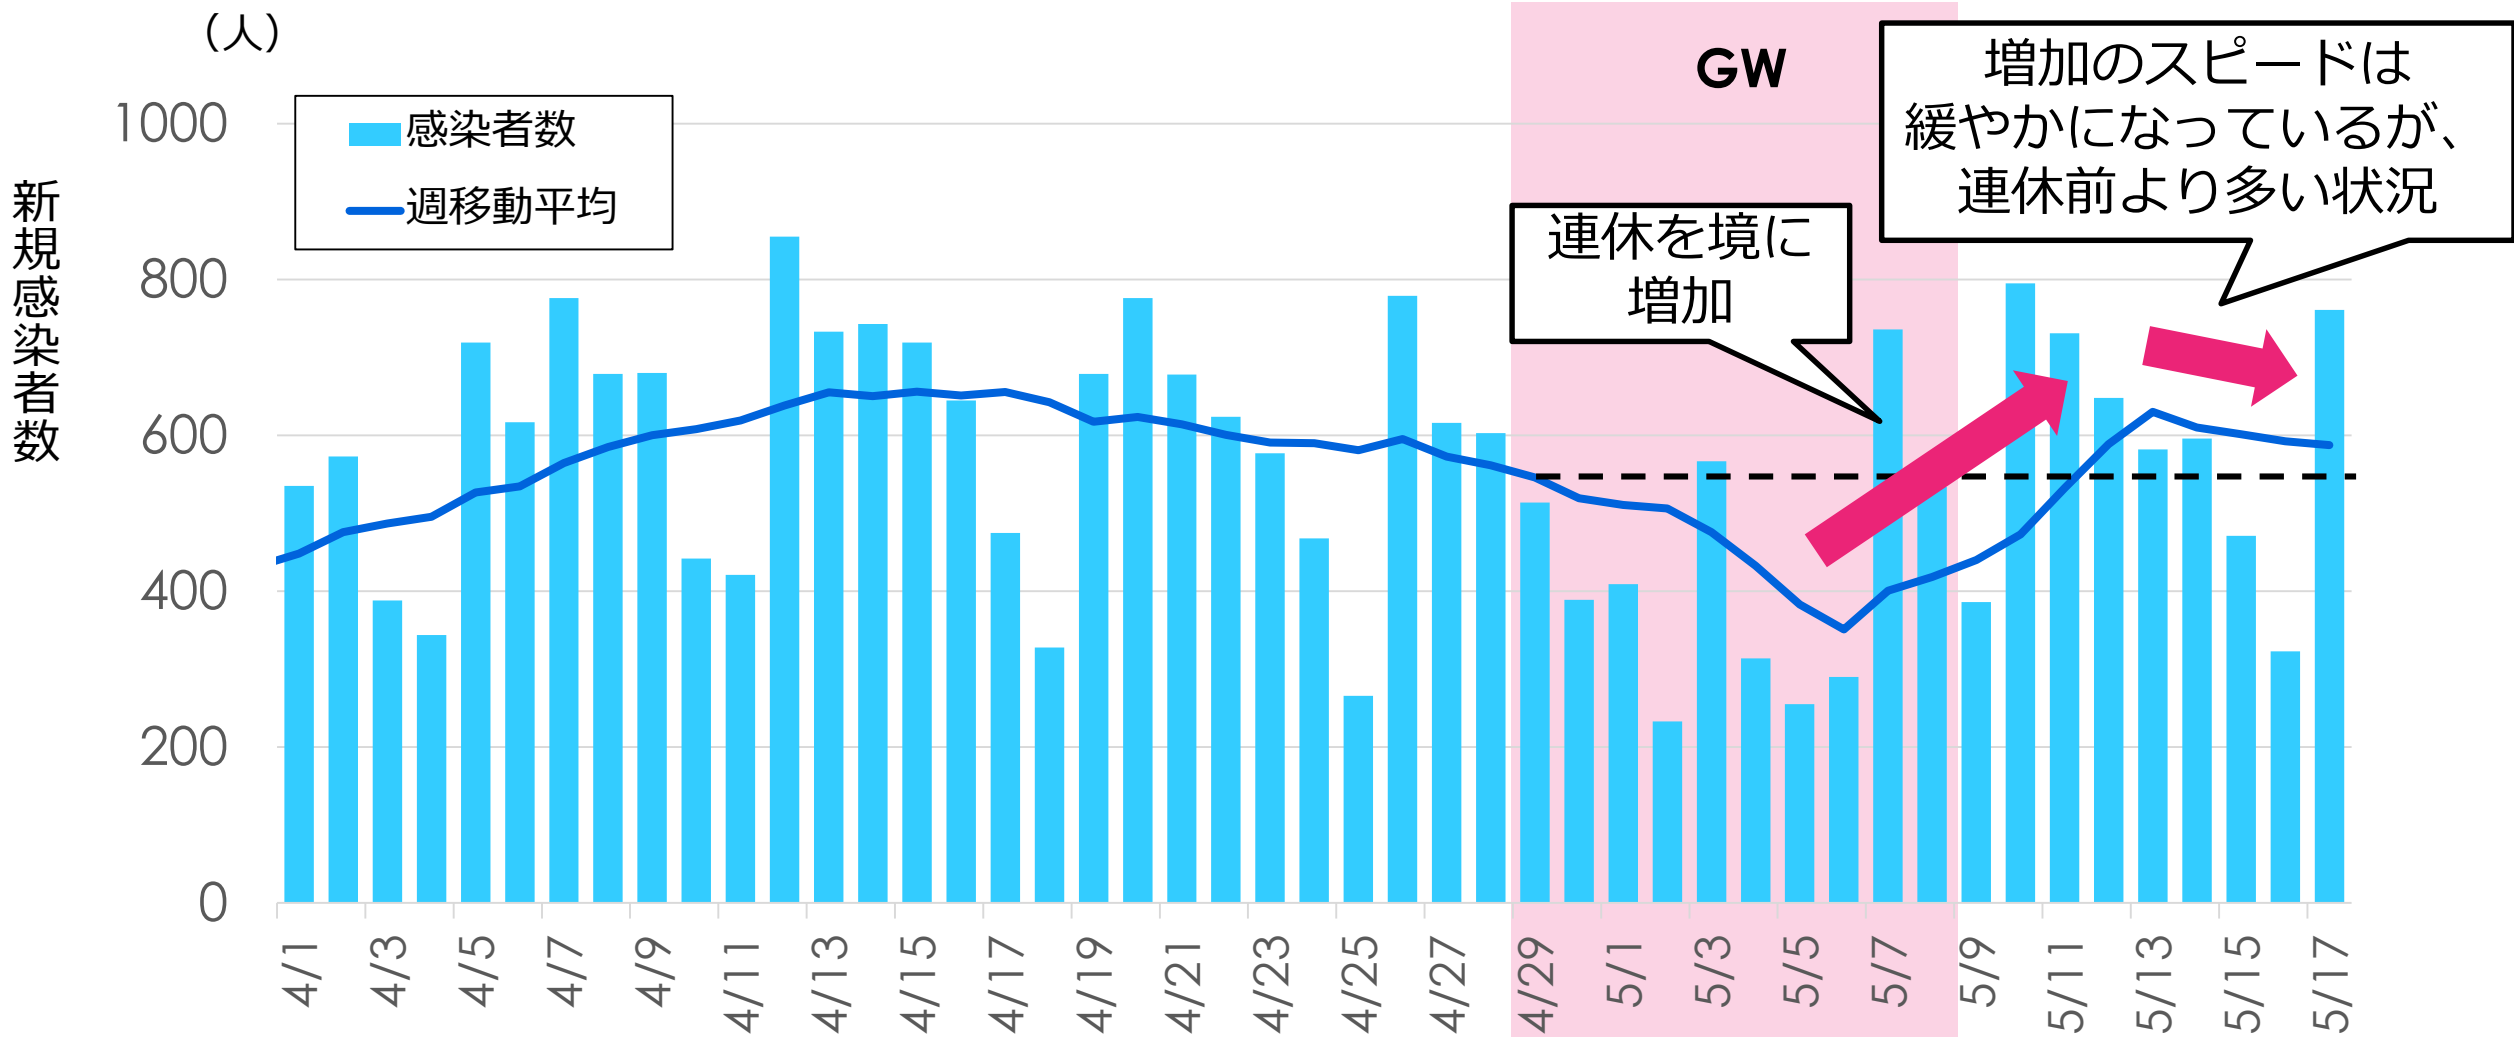

「くまもと黒毛和牛」首都圏へ

令和3年3月、県統一ブランド「くまもと黒毛和牛」が誕生。
この度、首都圏の市場へ出荷がスタート。

出発式

- ・日 時：5月21日（土）10時半～
- ・場 所：熊本県家畜市場

お披露目会

- ・日 時：5月24日（火）16時～
- ・場 所：グランドプリンスホテル新高輪

連休前後の県内の感染状況

県内の最大確保病床使用率推移