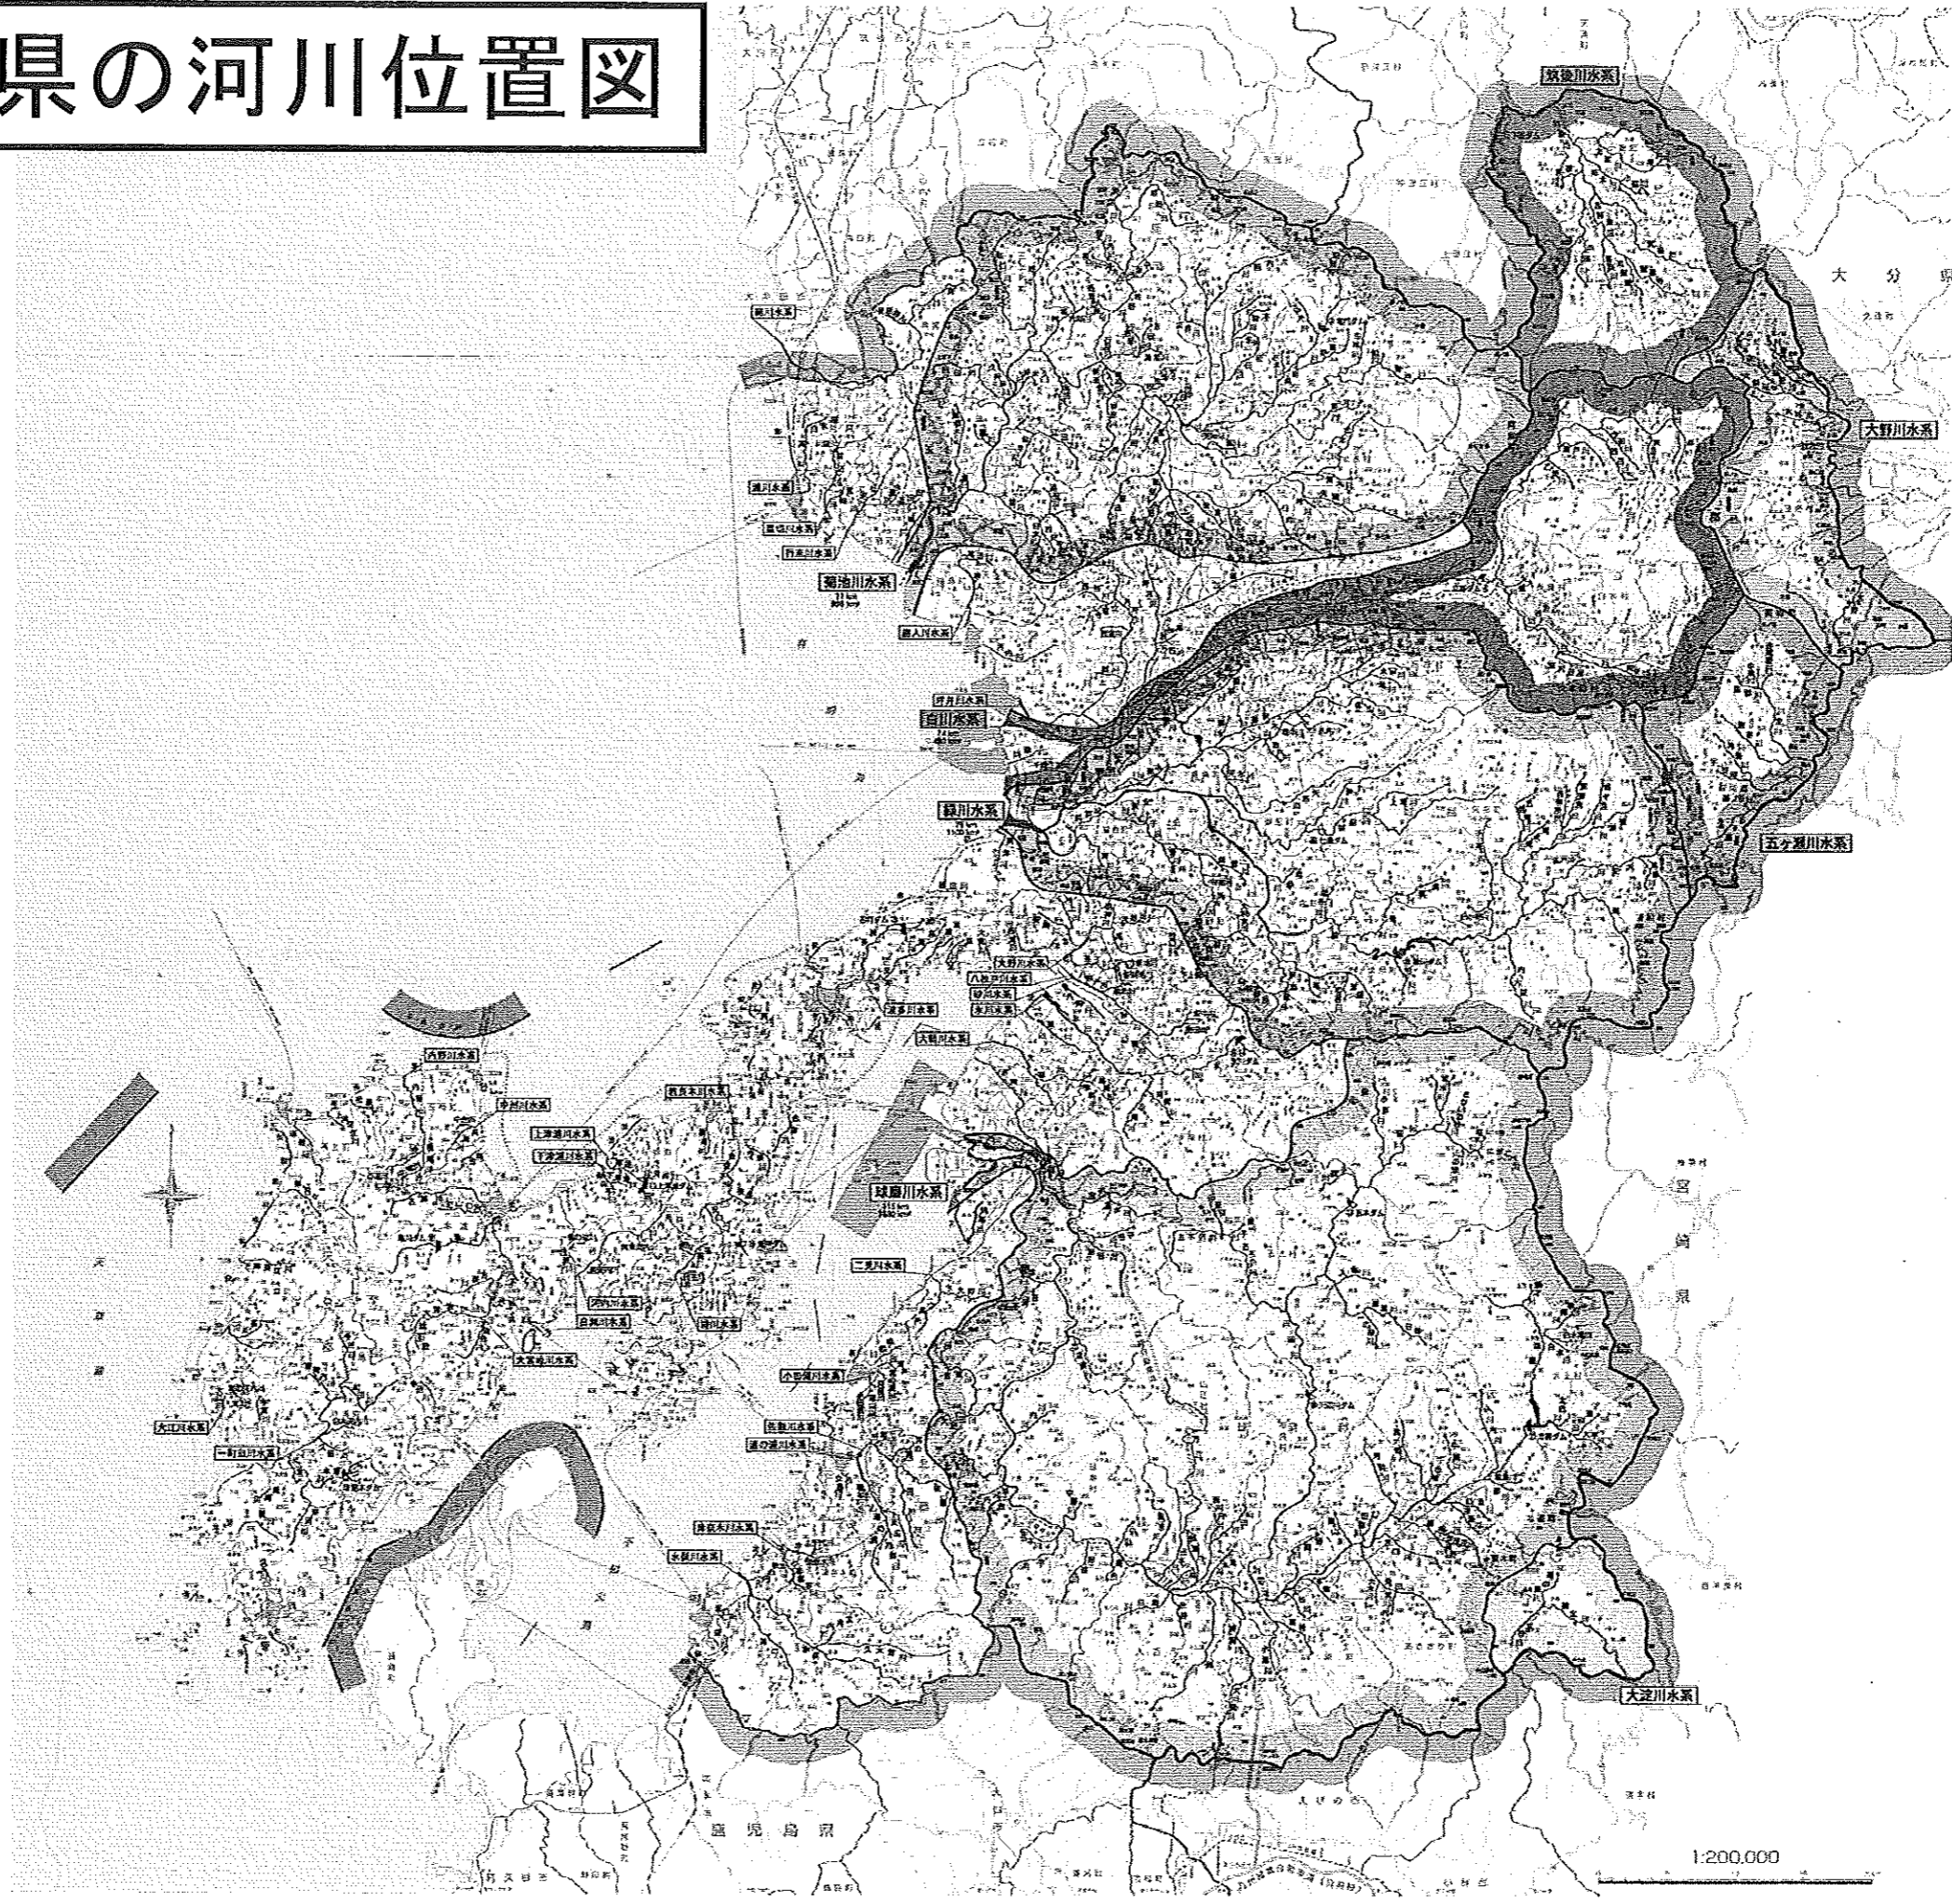

熊本県の河川位置図、球磨川水系河川管理区分

出典： 熊本県作成

熊本県の河川位置図

球磨川水系河川管理区分

大臣管理区間（国）
指定区間（県）

球磨川水系
115 km
1880 km²

二見川水系

大淀川水系