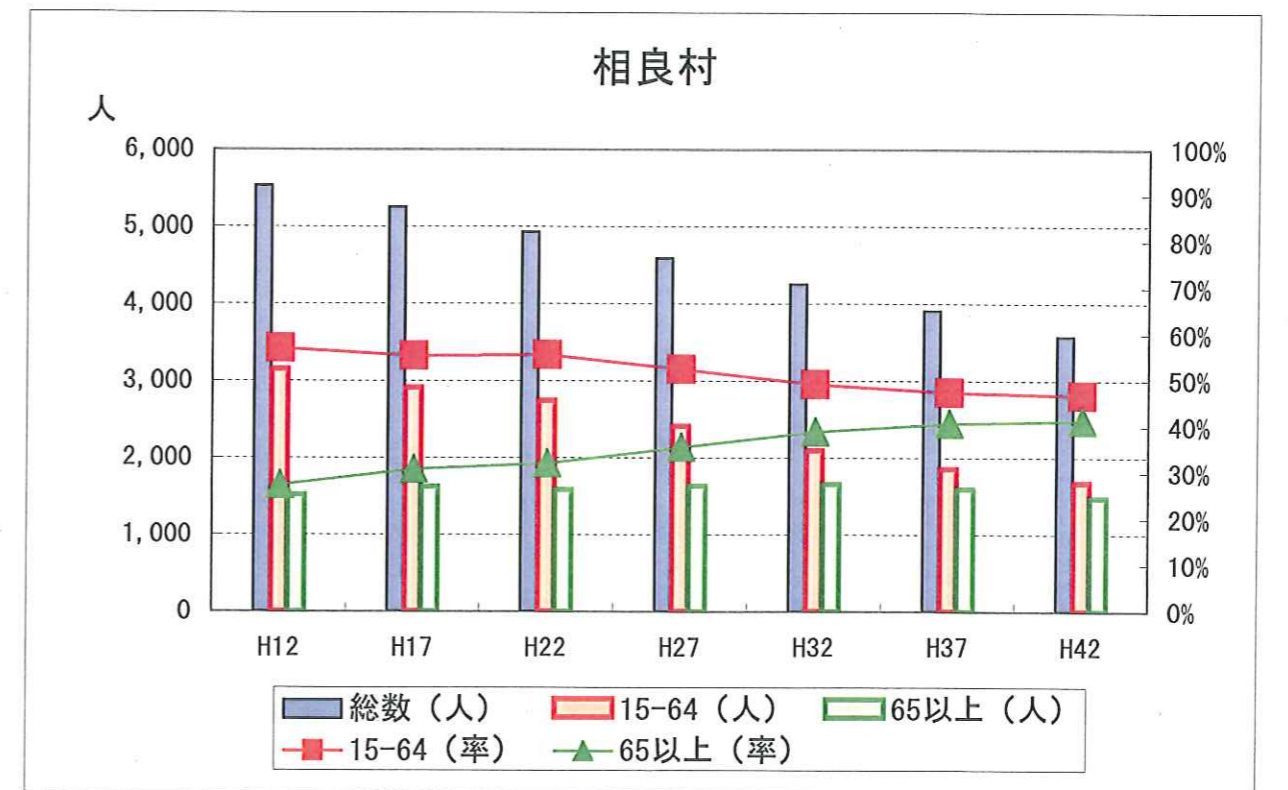

# 年齢階級別人口、人口指数の推移と将来推計 (出典: 国立社会保障・人口問題研究所HPより)

# ダム事業計画の推移と五木村の現状・課題