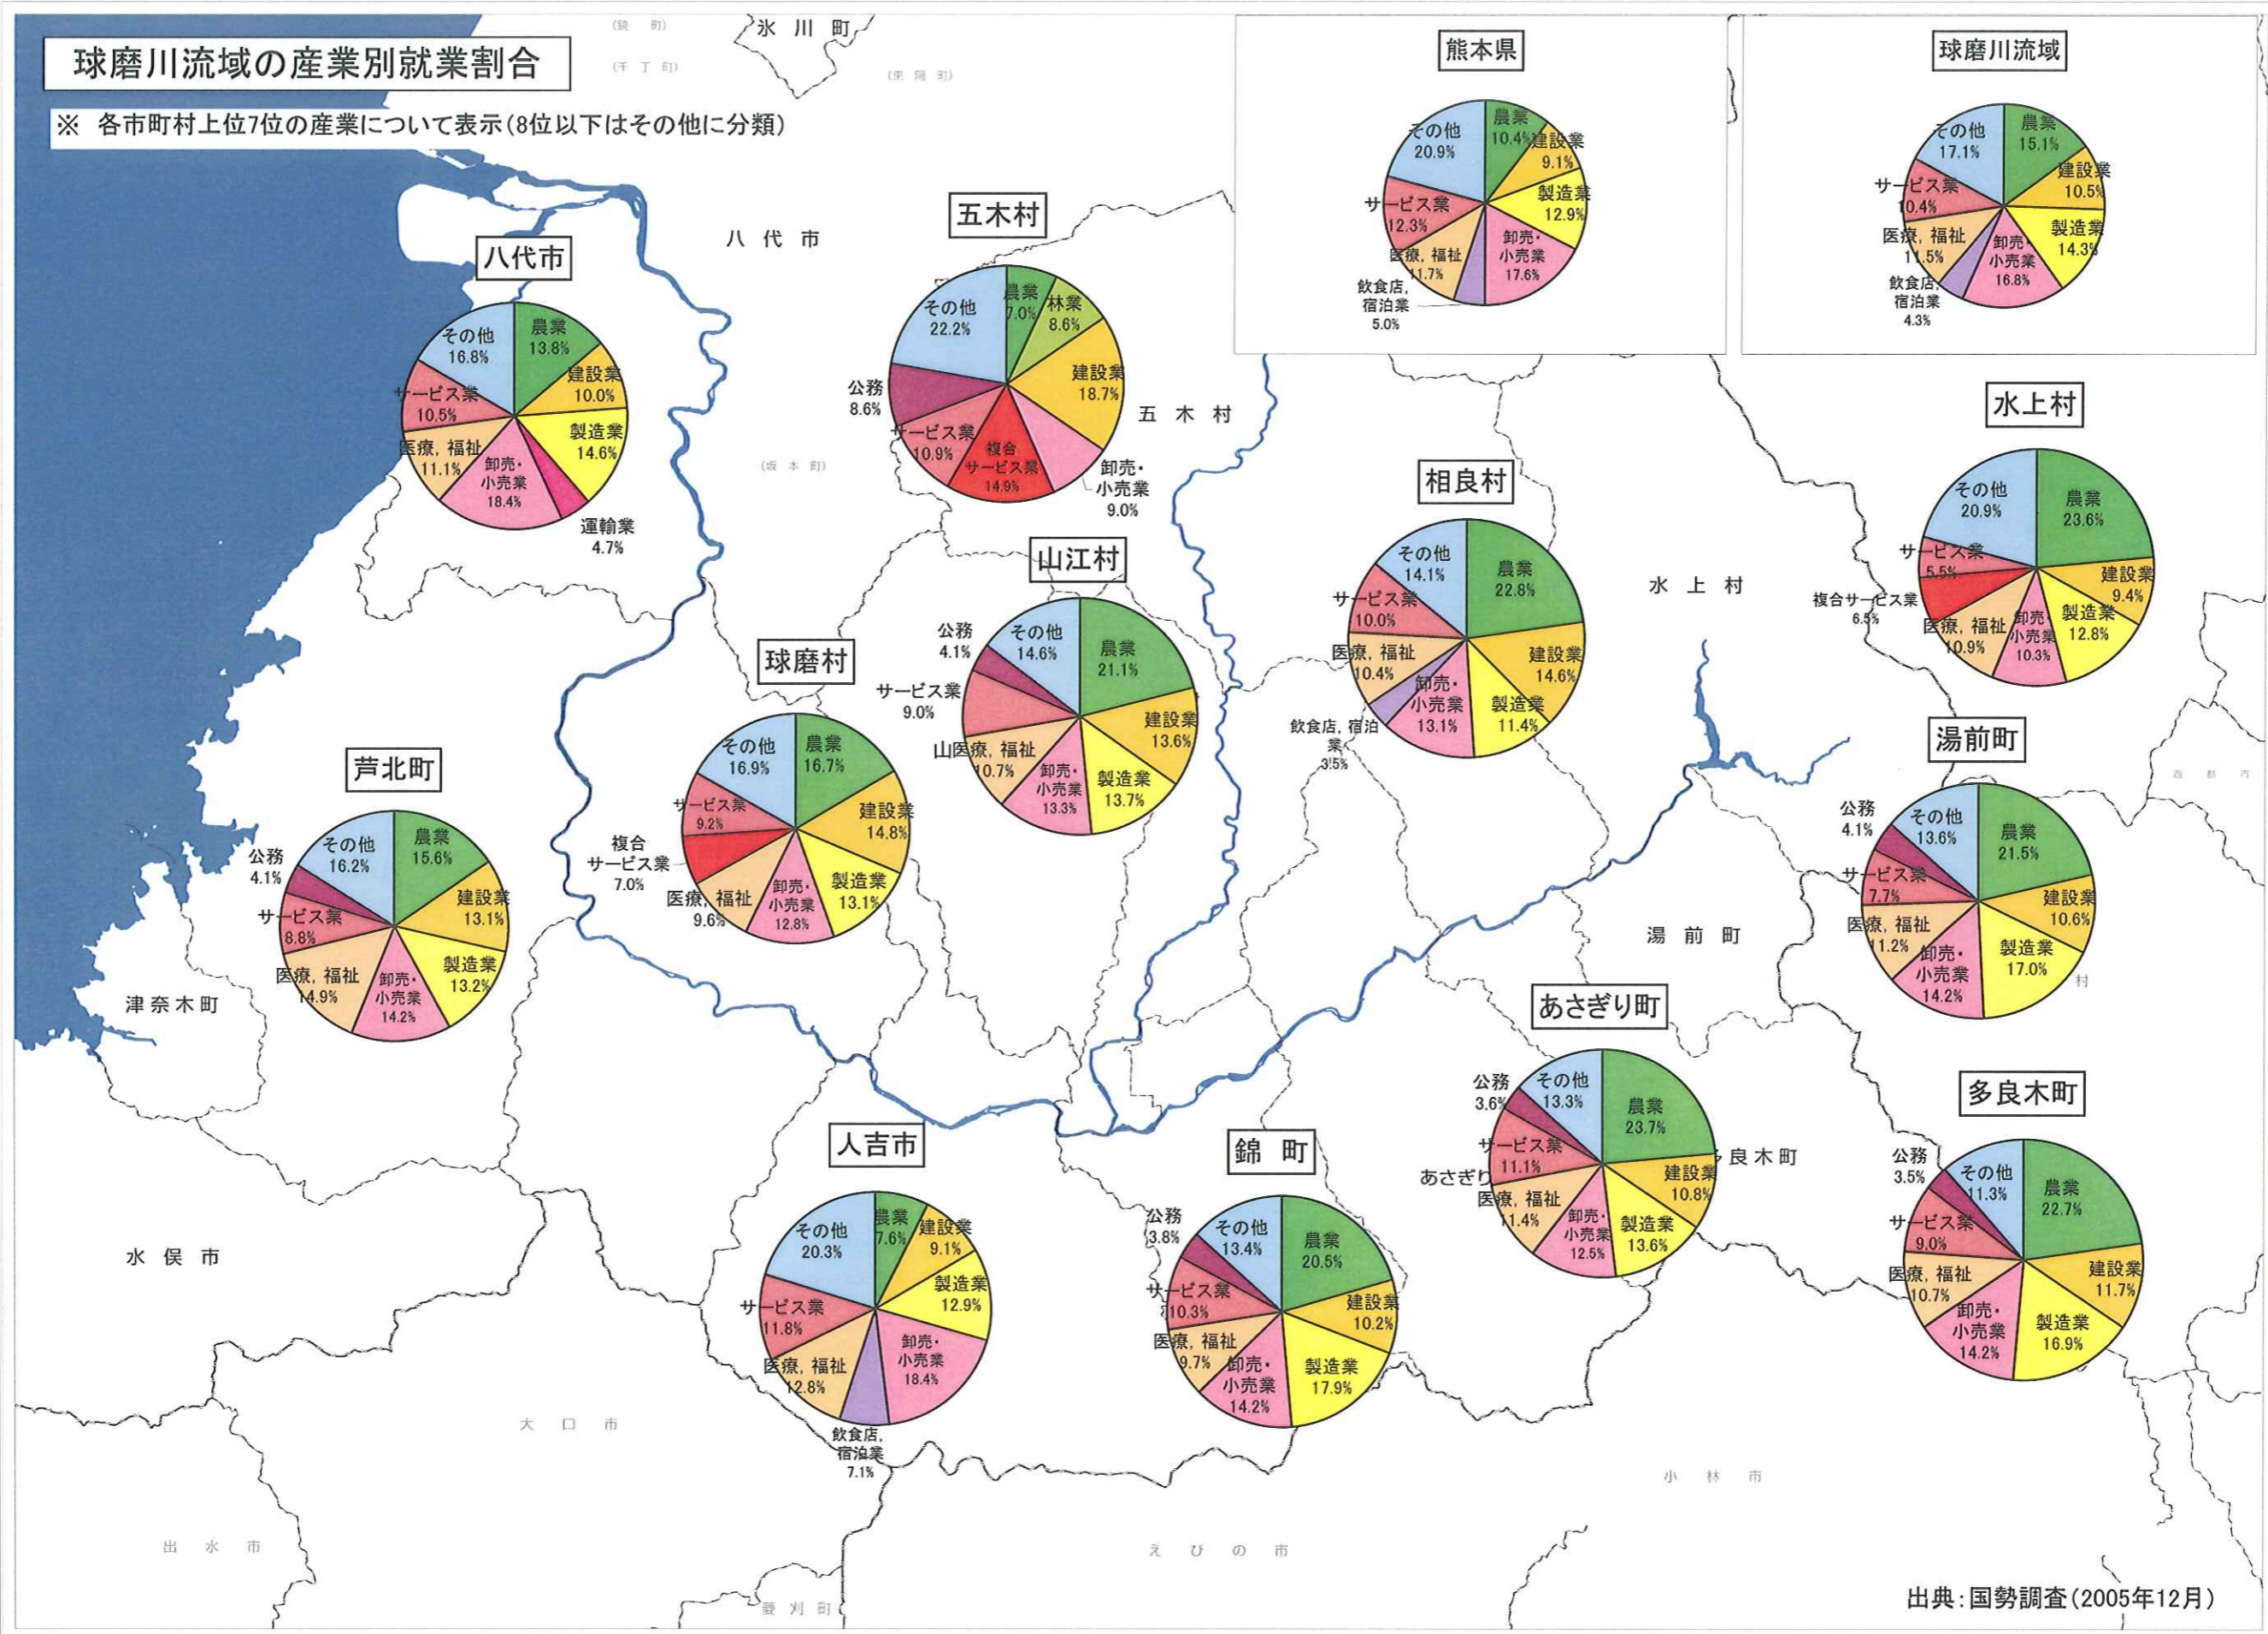

# 年齢階級別人口、人口指数の推移と将来推計 (出典: 国立社会保障・人口問題研究所HPより)

# 球磨川流域の産業別就業割合

※ 各市町村上位7位の産業について表示(8位以下はその他に分類)

出典：国勢調査(2005年12月)

# ダム事業計画の推移と五木村の現状・課題