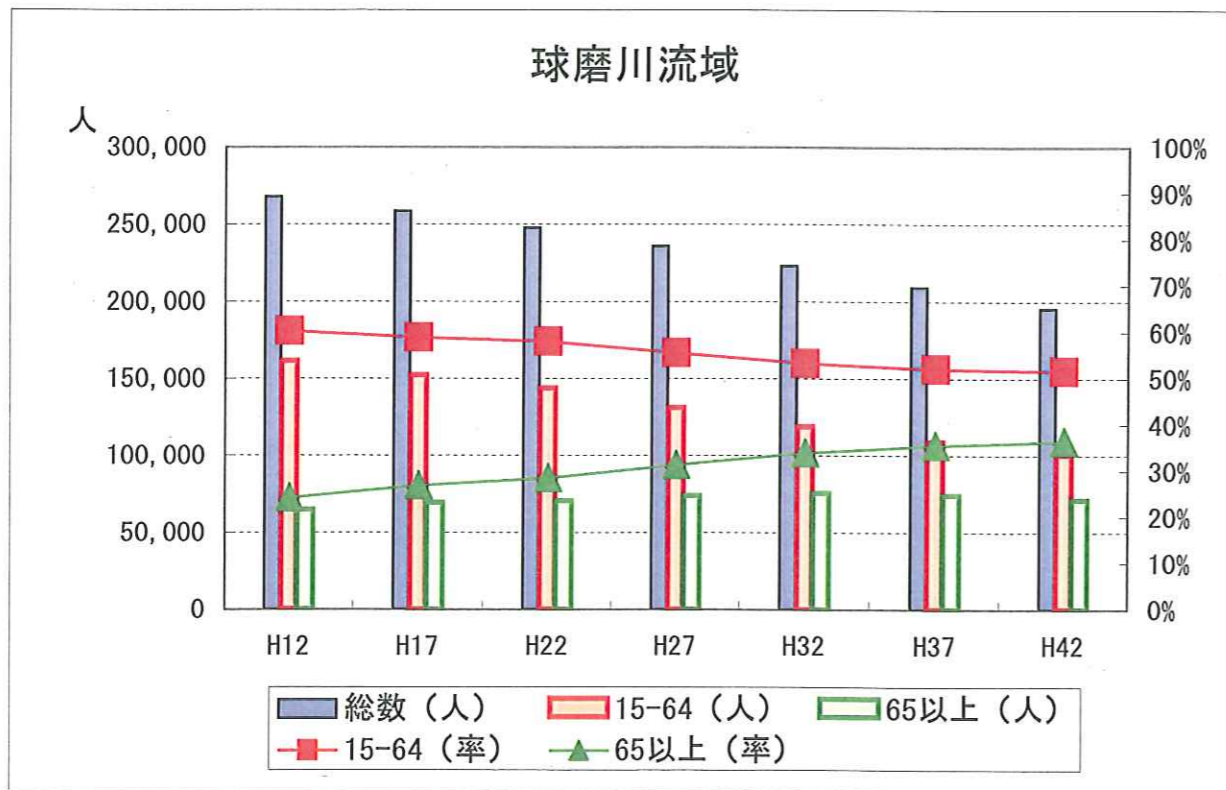

# 年齢階級別人口、人口指数の推移と将来推計 (出典: 国立社会保障・人口問題研究所HPより)

# ダム事業計画の推移と五木村の現状・課題