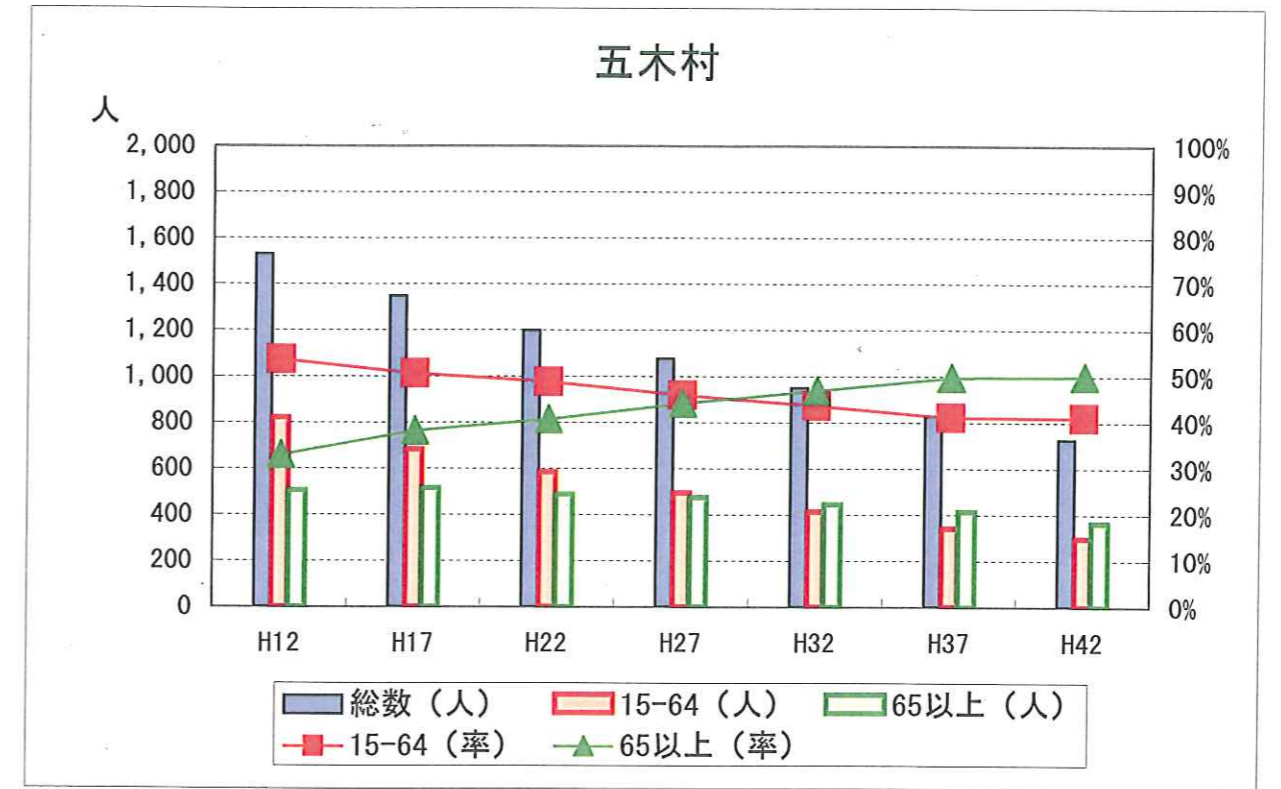

# 年齢階級別人口、人口指数の推移と将来推計 (出典: 国立社会保障・人口問題研究所HPより)

# ダム事業計画の推移と五木村の現状・課題