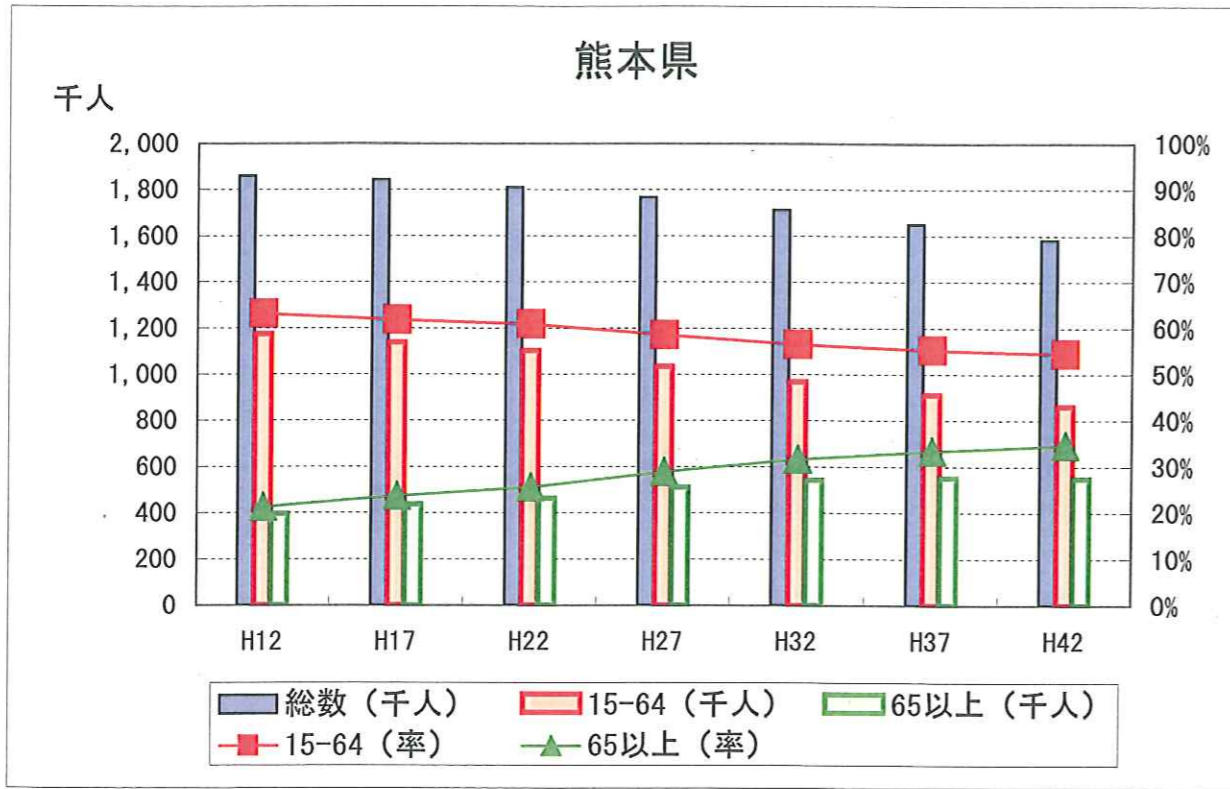

# 年齢階級別人口、人口指数の推移と将来推計 (出典: 国立社会保障・人口問題研究所HPより)

# ダム事業計画の推移と五木村の現状・課題