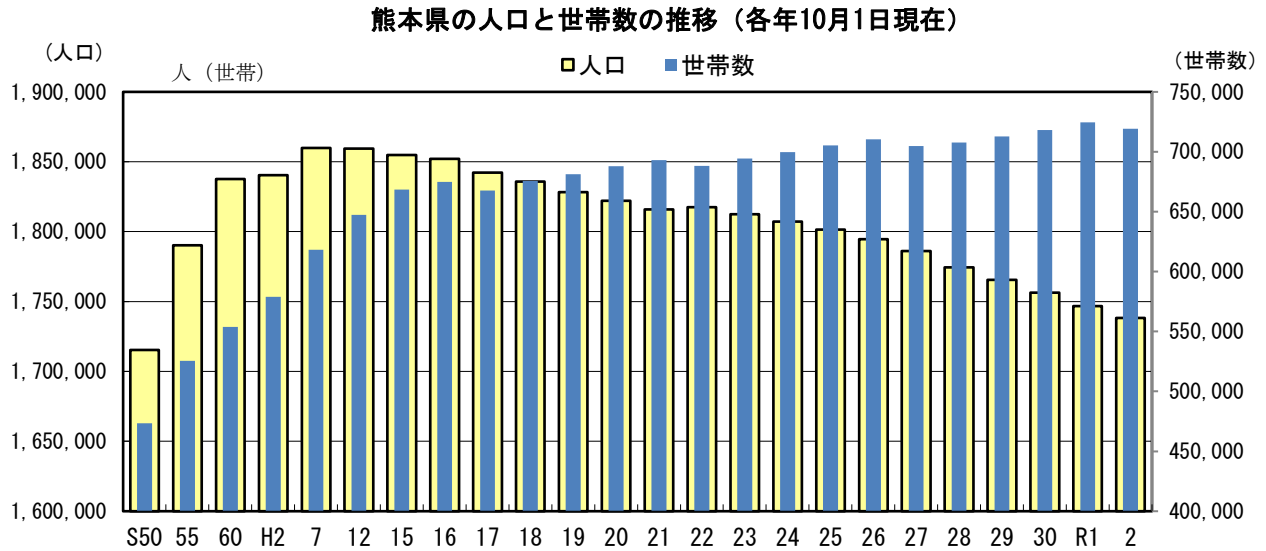

第2章 世帯

(1) 人口は引き続き減少、世帯数も減少

本県の世帯数は、令和2年10月1日現在で719,154世帯である。
人口は前年比△0.48%、世帯数は前年比△0.76%となっている。

資料) 国勢調査実施年(S40~H7,H12,H17,H22,H27,R02)は総務省統計局「国勢調査」
その他の年は県統計調査課「熊本県推計人口調査」

(2) 1世帯当たりの人員は 2.42人

1世帯当たりの人員は、昭和50年は3.62人であったが、以後はほぼ減少傾向で令和2年は2.42人となった。

資料) 国勢調査実施年(S40~H7,H12,H17,H22,H27,R02)は総務省統計局「国勢調査」
その他の年は県統計調査課「熊本県推計人口調査」