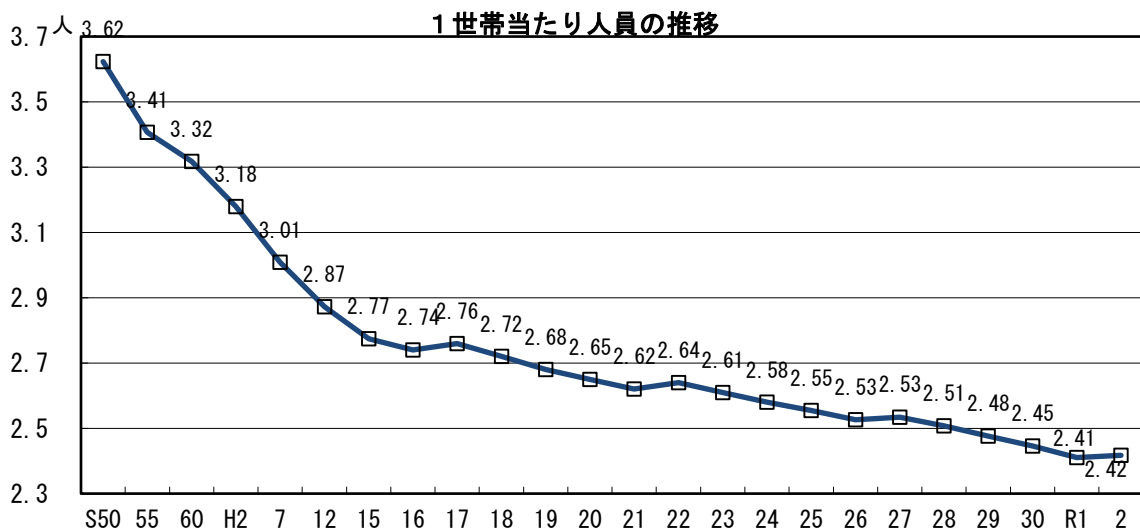

第2章 世帯

(1) 人口は引き続き減少、世帯数も減少

本県の世帯数は、令和2年10月1日現在で719,154世帯である。
人口は前年比△0.48%、世帯数は前年比△0.76%となっている。

資料) 国勢調査実施年(S40~H7,H12,H17,H22,H27,R02)は総務省統計局「国勢調査」
その他の年は県統計調査課「熊本県推計人口調査」

(2) 1世帯当たりの人員は 2.42人

1世帯当たりの人員は、昭和50年は3.62人であったが、以後はほぼ減少傾向で令和2年は2.42人となった。

資料) 国勢調査実施年(S40~H7,H12,H17,H22,H27,R02)は総務省統計局「国勢調査」
その他の年は県統計調査課「熊本県推計人口調査」