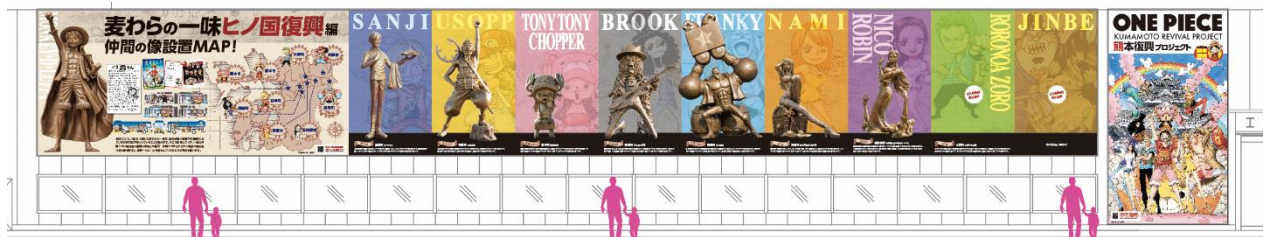

令和3年(2021年)11月18日
観光交流政策課
広報グループ
熊本国際空港株式会社

「ONE PIECE 熊本復興プロジェクト」 阿蘇くまもと空港に「麦わらの一味」巨大壁面パネルが登場！！

県では、熊本県出身の漫画家・尾田栄一郎氏が描く人気漫画『ONE PIECE』と連携した復興プロジェクトを進めており、被災した各地に麦わらの一味の銅像を設置する「ヒノ国」復興編を展開しています。

12月4日(土曜日)から、阿蘇くまもと空港に「麦わらの一味」の巨大壁面パネルを設置し、国内外の皆さんをお出迎えます。

なお、阿蘇くまもと空港の壁面パネル公開時には、関係者によるお披露目式を下記のとおり執り行います。

記

1 日時

12月4日(土) 10:00~10:30

2 会場

阿蘇くまもと空港国内線ターミナルビル前

3 出席者(予定)

熊本県知事 蒲島 郁夫

熊本国際空港株式会社 代表取締役社長 新原 昇平 様

くまモン

4 壁面パネルのデザインについて

- 「麦わらの一味」の銅像 W28.8m×H3.9m
- ONE PIECE 熊本復興プロジェクトのイラスト W3.2m×H5.8m

【イメージ】

※お披露目式は、関係者および報道関係者様を対象として行います。今後の新型コロナウイルスの感染状況および天候によって、お披露目式を開催しない場合もございますので、あらかじめご了承ください。