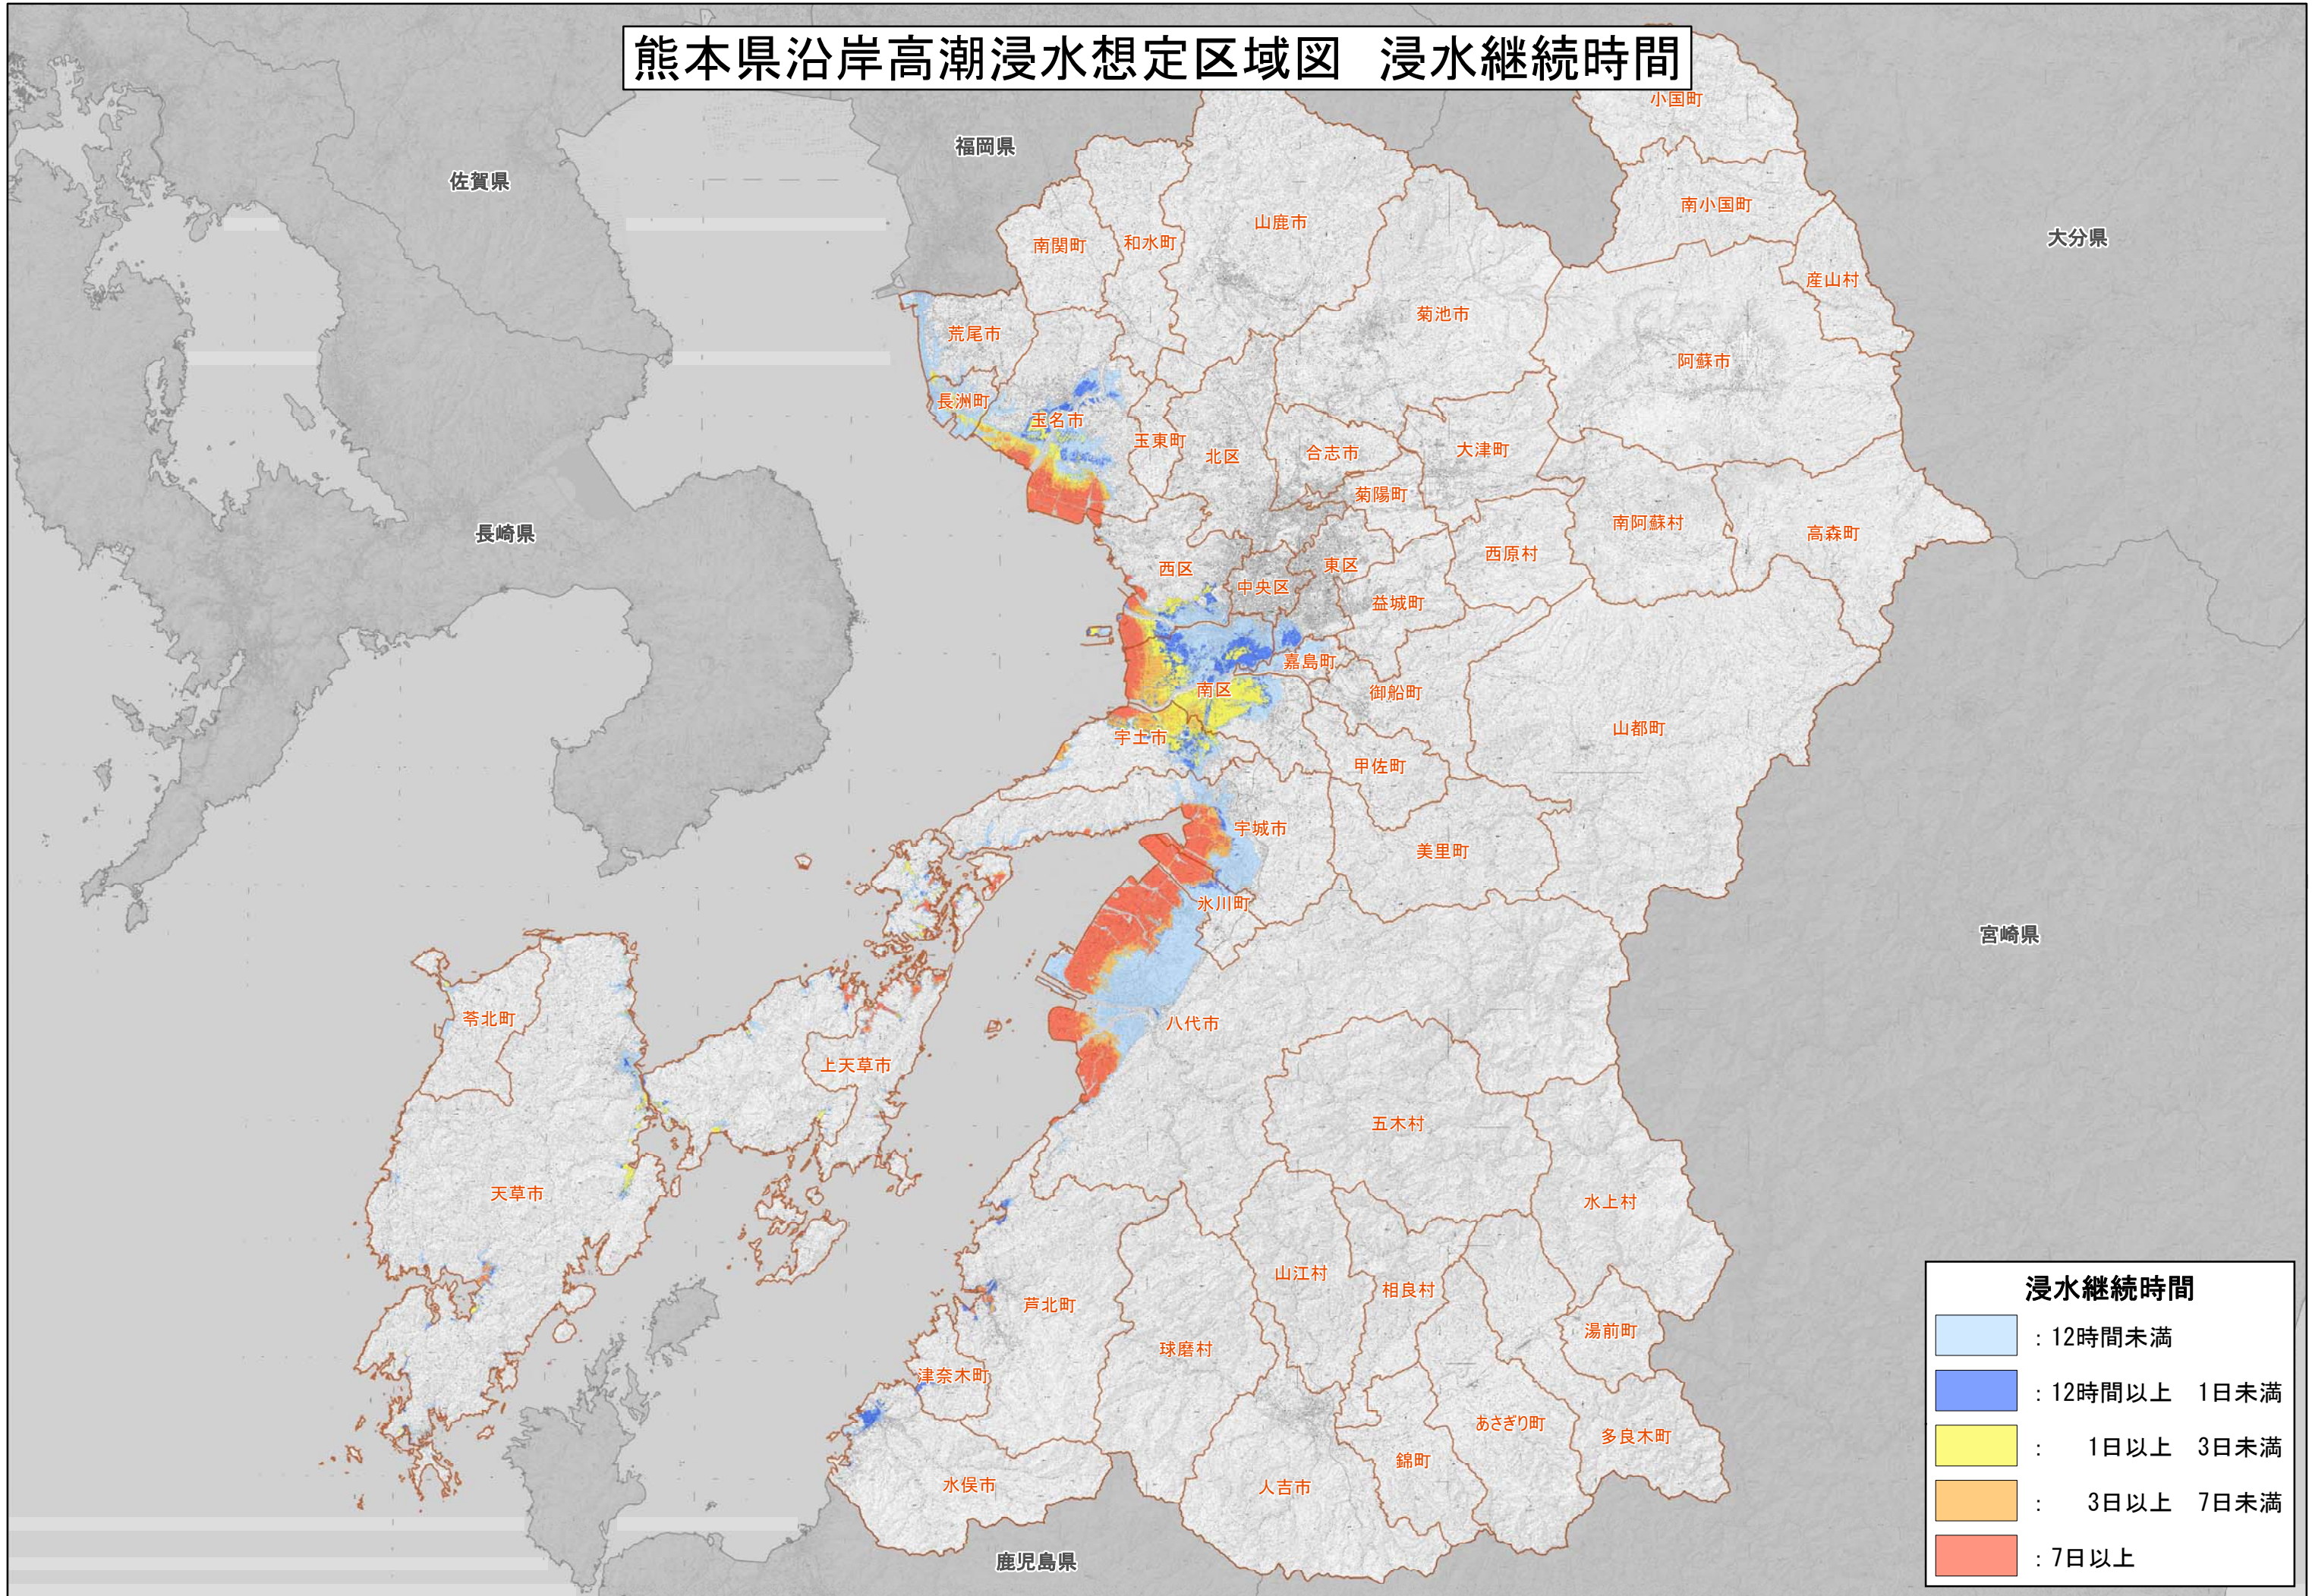

熊本県沿岸高潮浸水想定区域図 浸水継続時間

Light Blue	: 12時間未満
Blue	: 12時間以上 1日未満
Yellow	: 1日以上 3日未満
Orange	: 3日以上 7日未満
Red	: 7日以上