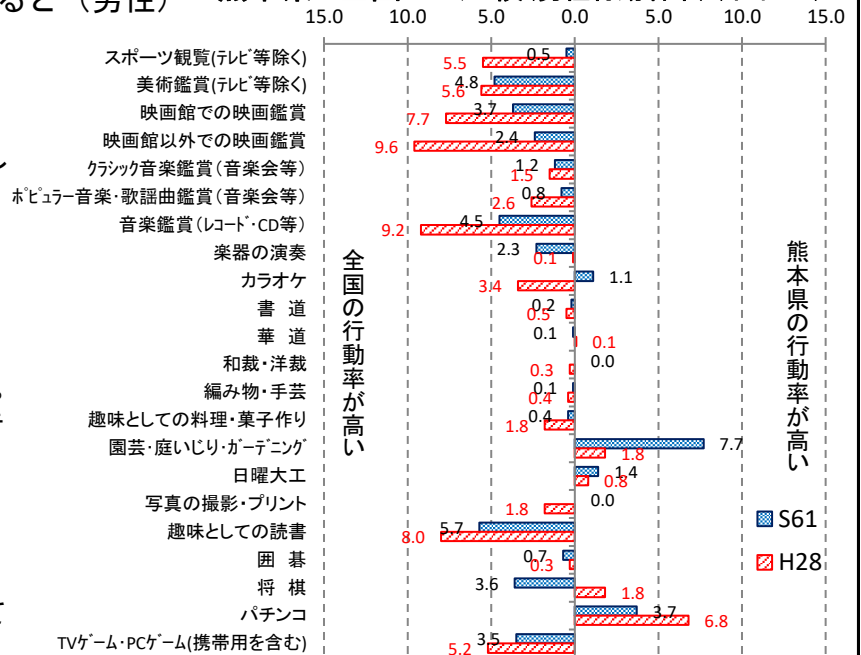

増加が目立ったのは男性と全く同じ趣味娯楽ですが、それぞれの増加率は男性を上回っています。

行動者率の比較(S61,H28 全国女性)(%)

3. 熊本県の行動者率は全国よりも低い

では、熊本県と全国では趣味娯楽にどのような違いがあるのでしょうか。

1年間に何らかの趣味娯楽を行った人の割合を比較してみると、S61年、H28年の男性、女性全てで、熊本県が全国よりも低くなっています。

また、H28年の方が全国との差が広がっています。

熊本県と全国の行動者率(総数)(%)

4. 熊本県の行動者率を全国と比べてみると (男性)

では趣味娯楽の種類別にみてみましょう。まず男性です。

S61年に熊本県が全国よりも高かったのは、園芸等、パチンコ、日曜大工、カラオケの順でした。

低かったのは、読書、美術鑑賞、音楽鑑賞、映画館での映画鑑賞、将棋の順でした。

H28年に熊本県が全国よりも高かったのは、パチンコ、園芸等、将棋、日曜大工の順でした。

低かったのは、映画館以外での映画鑑賞、音楽鑑賞、読書、映画館での映画鑑賞、美術鑑賞の順でした。

どちらの年も、熊本県が全国よりも高いものは少なく、S61年よりH28年の方がより低くなっているものが多数みられます。

熊本県と全国との比較(男性行動者率)(ポイント)

5. 熊本県の行動者率を全国と比べてみると (女性)

では、女性はどうか。

S61年に熊本県が全国よりも高かったのは、スポーツ観覧、園芸等、パチンコ、料理・菓子作り、カラオケの順でした。

低かったのは、読書、映画館での映画鑑賞、音楽鑑賞、編み物等、美術鑑賞の順でした。

H28年に熊本県が全国よりも高かったのは、パチンコと囲碁です。

それ以外は、映画館での映画鑑賞、美術鑑賞、音楽鑑賞、映画館以外での映画鑑賞、読書の順に全国よりも低くなっています。

男性と同じく、どちらの年も熊本県が全国よりも高いものは少なく、S61年よりH28年の方がより低くなっているものが多数みられます。

熊本県と全国との比較(女性行動者率)(ポイント)

熊本県の統計情報は

「http://www.pref.kumamoto.jp/hpkiji/pub/List.aspx?c_id=3&class_set_id=1&class_id=1297」をご覧ください。