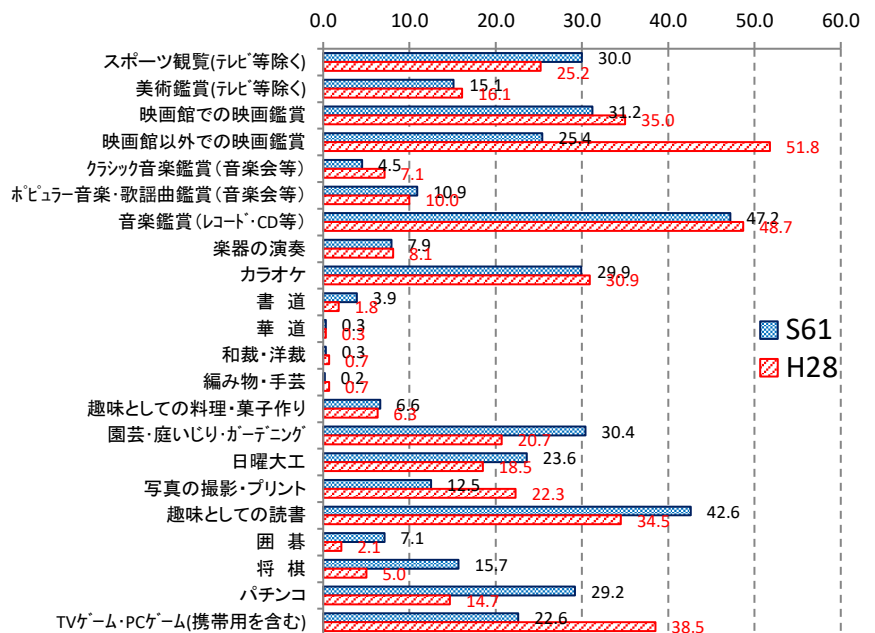

統計アラカルト

熊本の統計情報

令和元年12月9日

県民の皆様に統計を身近に感じていただくためのページです。

随時色々な統計に関する話題・データを紹介します。

30年間で、行動はどう変わった？(趣味娯楽編 その2 全国と熊本県)

今回は「社会生活基本調査」を使って、昭和の終わりごろと平成の終わりごろとで、どんな趣味娯楽がされているのか、全国と熊本県の違いを見てみたいと思います。この調査は5年おきの調査のため、比較可能なのは、昭和61年(1986年)と平成28年(2016年)になります。15歳以上の結果です。

1. 全国男性のNo. 1は、「音楽鑑賞(レコード・CD等)」から「映画館以外での映画鑑賞」に

全国の15歳以上の男性について、どういふ趣味娯楽が多かったのか見てみましょう。

S61年は、音楽鑑賞(レコード・CD等)、読書、映画鑑賞(映画館)、園芸等、スポーツ観覧の順でした。

H28年は、映画館以外での映画鑑賞、音楽鑑賞(レコード・CD等)、TVゲーム等、映画館での映画鑑賞、読書の順です。

スポーツ観覧、園芸等、読書、パチンコなどで行動者率が低下しました。

逆に、映画館以外での映画鑑賞、写真の撮影、TVゲーム等などが増加しています。

電子機器の発達、ネットの普及によって、家に居ながらだけでなく、何時でも何処でも動画を見ることやゲームをすることができるようになりました。

写真を撮る人の増加は、携帯・スマホにカメラ機能が付いたためと考えられます。

行動者率の比較(S61,H28 全国男性)(%)

2. 全国女性のNo. 1も、「音楽鑑賞(レコード・CD等)」から「映画鑑賞(映画館以外)」に

では、全国の15歳以上の女性については、どうだったのでしょうか。

S61年は、音楽鑑賞(レコード・CD等)、読書、料理・菓子作り、園芸等、編み物・手芸の順でした。

H28年は、映画館以外での映画鑑賞、音楽鑑賞(レコード・CD等)、読書、映画館での映画鑑賞、園芸等の順です。

和裁・洋裁、編み物・手芸、料理・菓子作りなどで行動者率が低下しました。

逆に映画館以外での映画鑑賞、写真の撮影、TVゲーム等などが大きく増加しています。