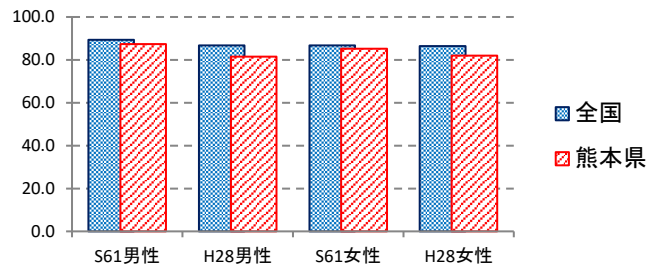

では、全国の15歳以上の女性については、どうだったのでしょうか。

S61年は、音楽鑑賞(レコード・CD等)、読書、料理・菓子作り、園芸等、編み物・手芸の順でした。

H28年は、映画館以外での映画鑑賞、音楽鑑賞(レコード・CD等)、読書、映画館での映画鑑賞、園芸等の順です。

和裁・洋裁、編み物・手芸、料理・菓子作りなどで行動者率が低下しました。

逆に映画館以外での映画鑑賞、写真の撮影、TVゲーム等などが大きく増加しています。

増加が目立ったのは男性と全く同じ趣味娯楽ですが、それぞれの増加率は男性を上回っています。

行動者率の比較(S61,H28 全国女性)(%)

3. 熊本県の行動者率は全国よりも低い

では、熊本県と全国では趣味娯楽にどのような違いがあるのでしょうか。

1年間に何らかの趣味娯楽を行った人の割合を比較してみると、S61年、H28年の男性、女性全てで、熊本県が全国よりも低くなっています。

また、H28年の方が全国との差が広がっています。

熊本県と全国の行動者率(総数)(%)

4. 熊本県の行動者率を全国と比べてみると (男性)

では趣味娯楽の種類別にみてみましょう。まず男性です。

S61年に熊本県が全国よりも高かったのは、園芸等、パチンコ、日曜大工、カラオケの順でした。

低かったのは、読書、美術鑑賞、音楽鑑賞、映画館での映画鑑賞、将棋の順でした。

H28年に熊本県が全国よりも高かったのは、パチンコ、園芸等、将棋、日曜大工の順でした。

低かったのは、映画館以外での映画鑑賞、音楽鑑賞、読書、映画館での映画鑑賞、美術鑑賞の順でした。

どちらの年も、熊本県が全国よりも高いものは少なく、S61年よりH28年の方がより低くなっているものが多数みられます。

熊本県と全国との比較(男性行動者率)(ポイント)

5. 熊本県の行動者率を全国と比べてみると (女性)

では、女性はどうか。

S61年に熊本県が全国よりも高かったのは、スポーツ観覧、園芸等、パチンコ、料理・菓子作り、カラオケの順でした。

低かったのは、読書、映画館での映画鑑賞、音楽鑑賞、編み物等、美術鑑賞の順でした。