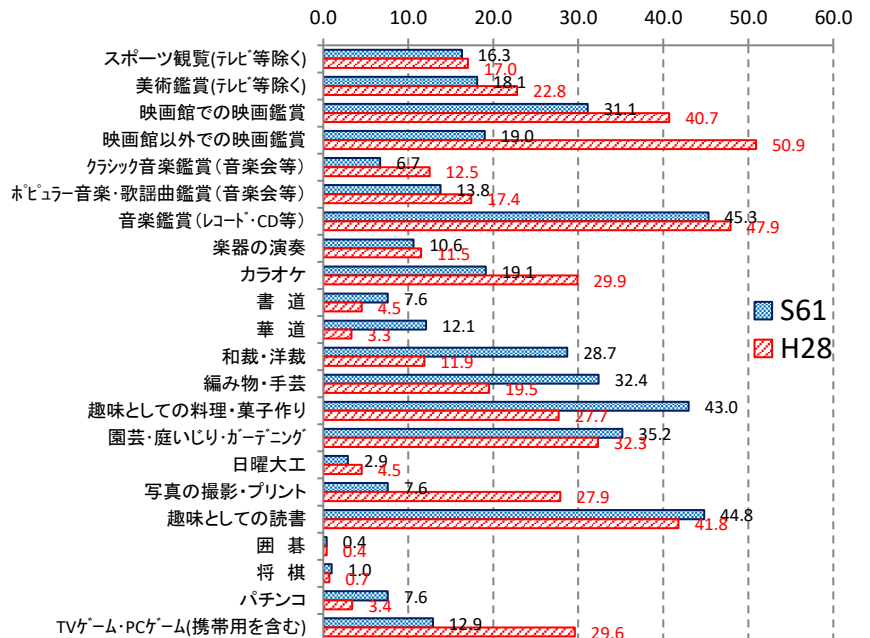

逆に、映画館以外での映画鑑賞、写真の撮影、TVゲーム等などが増加しています。

電子機器の発達、ネットの普及によって、家に居ながらだけでなく、何時でも何処でも動画を見ることやゲームをすることができるようになりました。

写真を撮る人の増加は、携帯・スマホにカメラ機能が付いたためと考えられます。

行動者率の比較(S61,H28 全国男性)(%)

2. 全国女性のNo. 1も、「音楽鑑賞(レコード・CD等)」から「映画鑑賞(映画館以外)」に

では、全国の15歳以上の女性については、どうだったのでしょうか。

S61年は、音楽鑑賞(レコード・CD等)、読書、料理・菓子作り、園芸等、編み物・手芸の順でした。

H28年は、映画館以外での映画鑑賞、音楽鑑賞(レコード・CD等)、読書、映画館での映画鑑賞、園芸等の順です。

和裁・洋裁、編み物・手芸、料理・菓子作りなどで行動者率が低下しました。

逆に映画館以外での映画鑑賞、写真の撮影、TVゲーム等などが大きく増加しています。

増加が目立ったのは男性と全く同じ趣味娯楽ですが、それぞれの増加率は男性を上回っています。

行動者率の比較(S61,H28 全国女性)(%)

3. 熊本県の行動者率は全国よりも低い

では、熊本県と全国では趣味娯楽にどのような違いがあるのでしょうか。

1年間に何らかの趣味娯楽を行った人の割合を比較してみると、S61年、H28年の男性、女性全てで、熊本県が全国よりも低くなっています。

また、H28年の方が全国との差が広がっています。

熊本県と全国の行動者率(総数)(%)

4. 熊本県の行動者率を全国と比べてみると (男性)

では趣味娯楽の種類別にみてみましょう。まず男性です。

S61年に熊本県が全国よりも高かったのは、園芸等、パチンコ、日曜大工、カラオケの順でした。

低かったのは、読書、美術鑑賞、音楽鑑賞、映画館での映画鑑賞、将棋の順でした。

H28年に熊本県が全国よりも高かったのは、パチンコ、園芸等、将棋、日曜大工の順でした。

低かったのは、映画館以外での映画鑑賞、音楽鑑賞、読書、映画館での映画鑑賞、美術鑑賞の順でした。