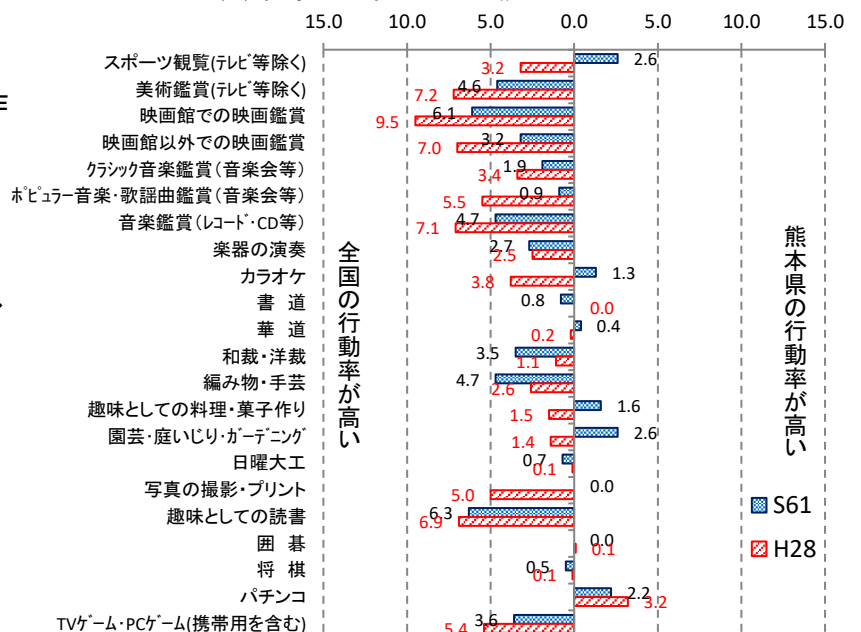

増加が目立ったのは男性と全く同じ趣味娯楽ですが、それぞれの増加率は男性を上回っています。

行動者率の比較(S61,H28 全国女性)(%)

3. 熊本県の行動者率は全国よりも低い

では、熊本県と全国では趣味娯楽にどのような違いがあるのでしょうか。

1年間に何らかの趣味娯楽を行った人の割合を比較してみると、S61年、H28年の男性、女性全てで、熊本県が全国よりも低くなっています。

また、H28年の方が全国との差が広がっています。

熊本県と全国の行動者率(総数)(%)

4. 熊本県の行動者率を全国と比べてみると (男性)

では趣味娯楽の種類別にみてみましょう。まず男性です。

S61年に熊本県が全国よりも高かったのは、園芸等、パチンコ、日曜大工、カラオケの順でした。

低かったのは、読書、美術鑑賞、音楽鑑賞、映画館での映画鑑賞、将棋の順でした。

H28年に熊本県が全国よりも高かったのは、パチンコ、園芸等、将棋、日曜大工の順でした。

低かったのは、映画館以外での映画鑑賞、音楽鑑賞、読書、映画館での映画鑑賞、美術鑑賞の順でした。

どちらの年も、熊本県が全国よりも高いものは少なく、S61年よりH28年の方がより低くなっているものが多数みられます。

熊本県と全国との比較(男性行動者率)(ポイント)

5. 熊本県の行動者率を全国と比べてみると (女性)

では、女性はどうか。

S61年に熊本県が全国よりも高かったのは、スポーツ観覧、園芸等、パチンコ、料理・菓子作り、カラオケの順でした。

低かったのは、読書、映画館での映画鑑賞、音楽鑑賞、編み物等、美術鑑賞の順でした。

H28年に熊本県が全国よりも高かったのは、パチンコと囲碁です。

それ以外は、映画館での映画鑑賞、美術鑑賞、音楽鑑賞、映画館以外での映画鑑賞、読書の順に全国よりも低くなっています。

男性と同じく、どちらの年も熊本県が全国よりも高いものは少なく、S61年よりH28年の方がより低くなっているものが多数みられます。

熊本県と全国との比較(女性行動者率)(ポイント)

熊本県の統計情報は

「http://www.pref.kumamoto.jp/hpkiji/pub/List.aspx?c_id=3&class_set_id=1&class_id=1297」をご覧ください。