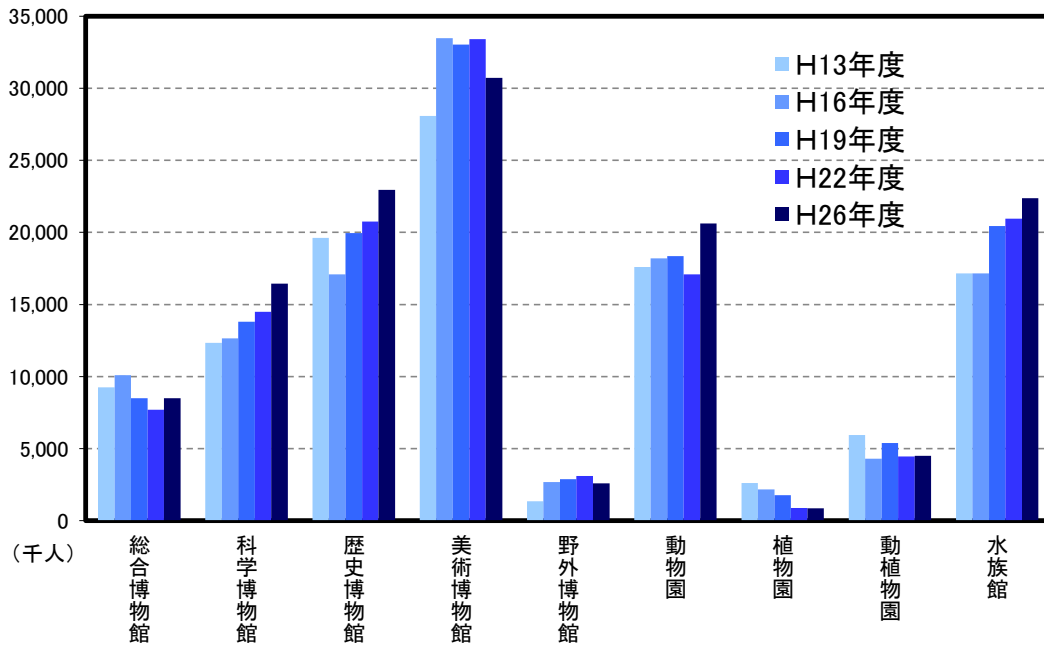

## 全国の博物館入館者数の推移

## 解 説

### 【概要】

平成27年の県内博物館数は18（登録11、相当7）で、内訳は総合博物館1（登録）、科学博物館2（登録）、歴史博物館10（登録5、相当5）、美術博物館4（登録3、相当1）、動植物園1（相当）となった。

また、熊本県民1人当たりの利用回数は、0.73回だった。

なお、全国博物館数は1,256館、入館者数は約1億3,000万人であり、内訳はグラフのとおりとなった。