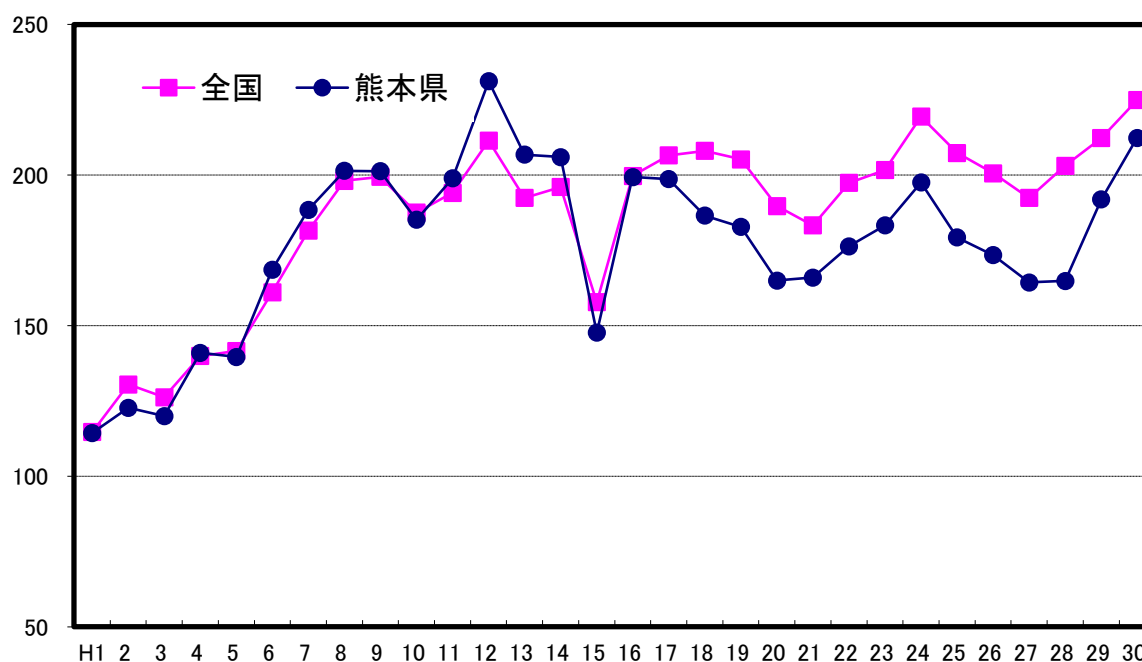

海外渡航者数の推移(平成元年=100)

解 説

【概要】

平成30年の本県の海外渡航者数は、147,109人となり、前年に比べ14,142人増（10.6%増）となった。全国では18,954,031人となっており、前年比6.0%の増加であった。

平成元年からの推移をみると、平成12年頃までは概ね順調に伸びていたが、平成13年（世界同時多発テロ）と平成15年（イラク戦争等）に減少した。平成16年にはほぼ従来の水準まで回復したが、平成20年にかけて減少した。平成21年から上昇に転じていたが、平成25年から27年にかけては、円安の進行等を背景に減少した。平成29年は平成28年の熊本地震後の復興に伴い大きく伸びた。

また、平成30年の1年間の旅券発行件数は45,284件で対前年比7.6%増となり、前年の42,071件から3,213件増加した。

○海外渡航者数

調査年1年間における出国日本人数であるが、全国計には外国に住所がある日本人及び不詳者を含むため、都道府県分の合計とは一致しない。

○千人当たり海外渡航者数

出国者数÷推計人口×1,000

○一般旅券発行件数

一般旅券発給、再発給の申請に基づき旅券を発行した件数で、後日取り下げたもの及び本人が受給しなかったものも含んでいる。

資料 出 所	調 査 期 日	調査周期
*1、*2、*3「出入国管理統計」 法務省 *4「旅券統計」 外務省	平成30年 平成30年	毎年 毎年