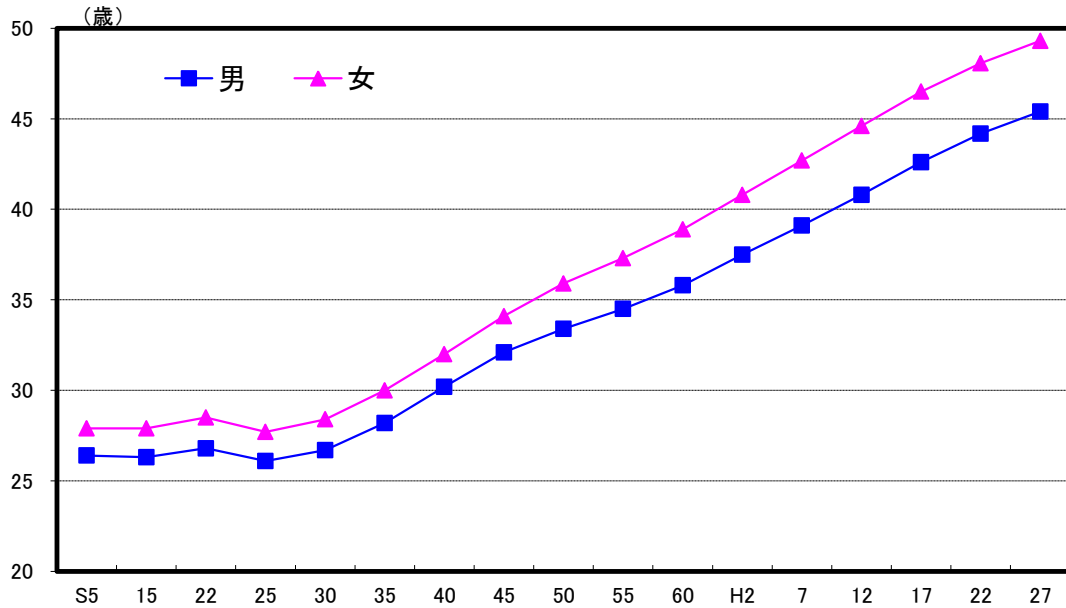

## 熊本県の平均年齢の推移

### 解 説

#### 【概要】

平成27年国勢調査による県民の平均年齢は47.5歳で、平成22年調査時よりも1.3歳高くなった。男女別では、男性が45.4歳、女性が49.3歳となっており、過去からの推移をみると、昭和25年頃までは横ばいとなっているが、その後は上昇の一途を辿っている。

なお、人口性比（女性100人に対する男性の数）は89.0。全国の人口性比94.8を5.8ポイント下回った。

人口性比を年齢階級別にみると、熊本県では20歳以上の全ての年齢階級で女性が男性を上回っており、人口性比は100を下回った。

#### ○年齢中位数

人口総数を年齢順に並べたとき、ちょうど「真ん中」にくる人の年齢。

資料出所	調査期日	調査周期
「国勢調査」 総務省統計局	平成27年10月1日	5年