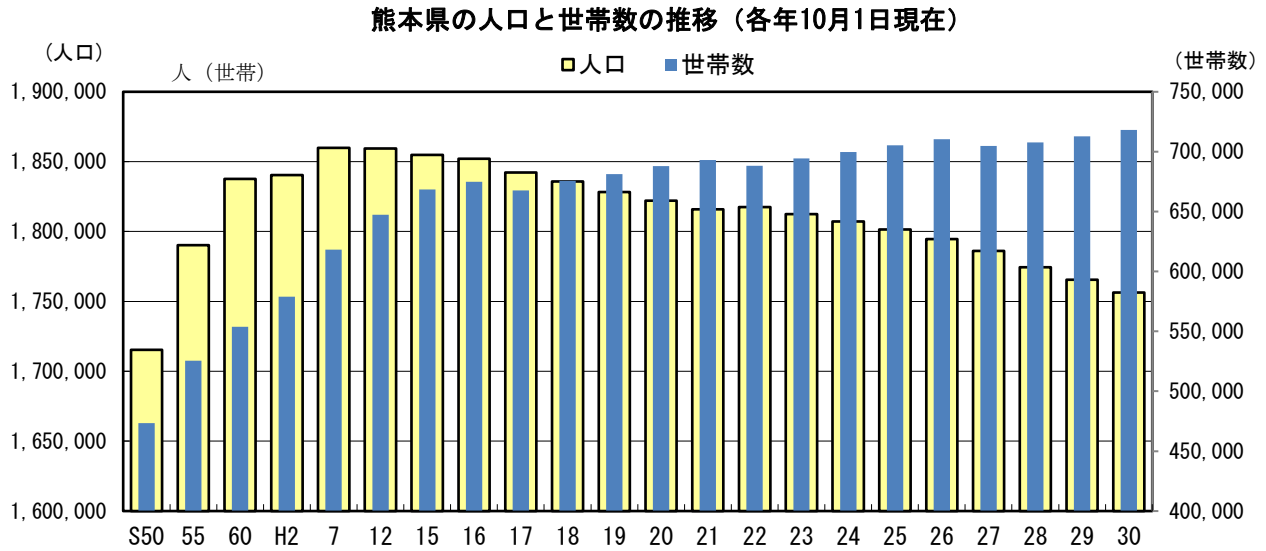

第2章 世帯

(1) 人口は引き続き減少、世帯数は増加

本県の世帯数は、平成30年10月1日現在で718,125世帯である。
人口は前年比△0.51%、世帯数は前年比+0.74%となっている。

資料) 国勢調査実施年(S40~H7,H12,H17,H22,H27)は総務省統計局「国勢調査」
その他の年は県統計調査課「熊本県推計人口調査」

(2) 1世帯当たりの人員は 2.45人

1世帯当たりの人員は、昭和50年は3.62人であったが、以後はほぼ減少傾向で平成30年は過去最低の2.45人となった。

資料) 国勢調査実施年(S40~H7,H12,H17,H22,H27)は総務省統計局「国勢調査」
その他の年は県統計調査課「熊本県推計人口調査」