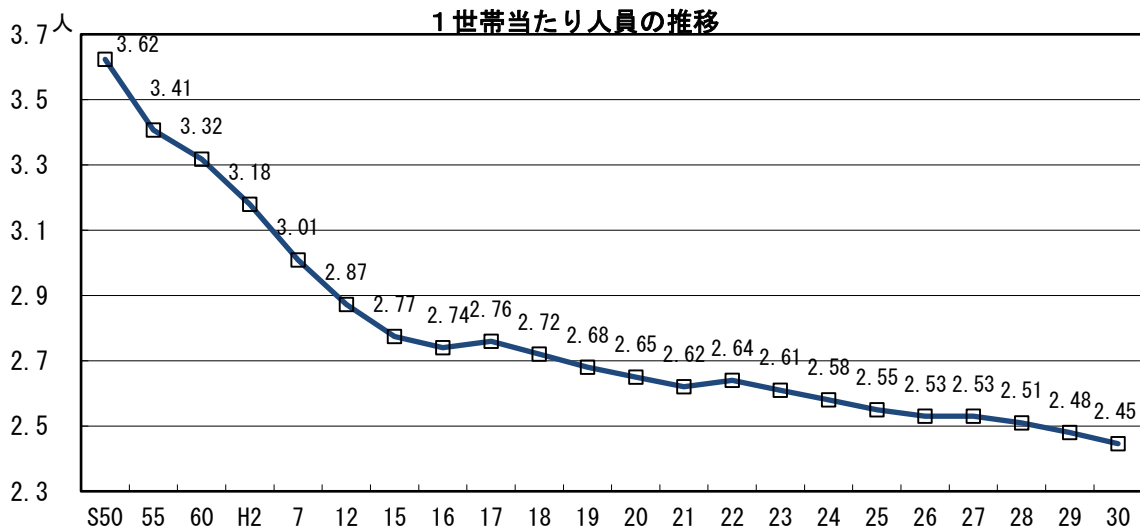

第2章 世帯

(1) 人口は引き続き減少、世帯数は増加

本県の世帯数は、平成30年10月1日現在で718,125世帯である。
人口は前年比△0.51%、世帯数は前年比+0.74%となっている。

資料) 国勢調査実施年(S40~H7,H12,H17,H22,H27)は総務省統計局「国勢調査」
その他の年は県統計調査課「熊本県推計人口調査」

(2) 1世帯当たりの人員は 2.45人

1世帯当たりの人員は、昭和50年は3.62人であったが、以後はほぼ減少傾向で平成30年は過去最低の2.45人となった。

資料) 国勢調査実施年(S40~H7,H12,H17,H22,H27)は総務省統計局「国勢調査」
その他の年は県統計調査課「熊本県推計人口調査」