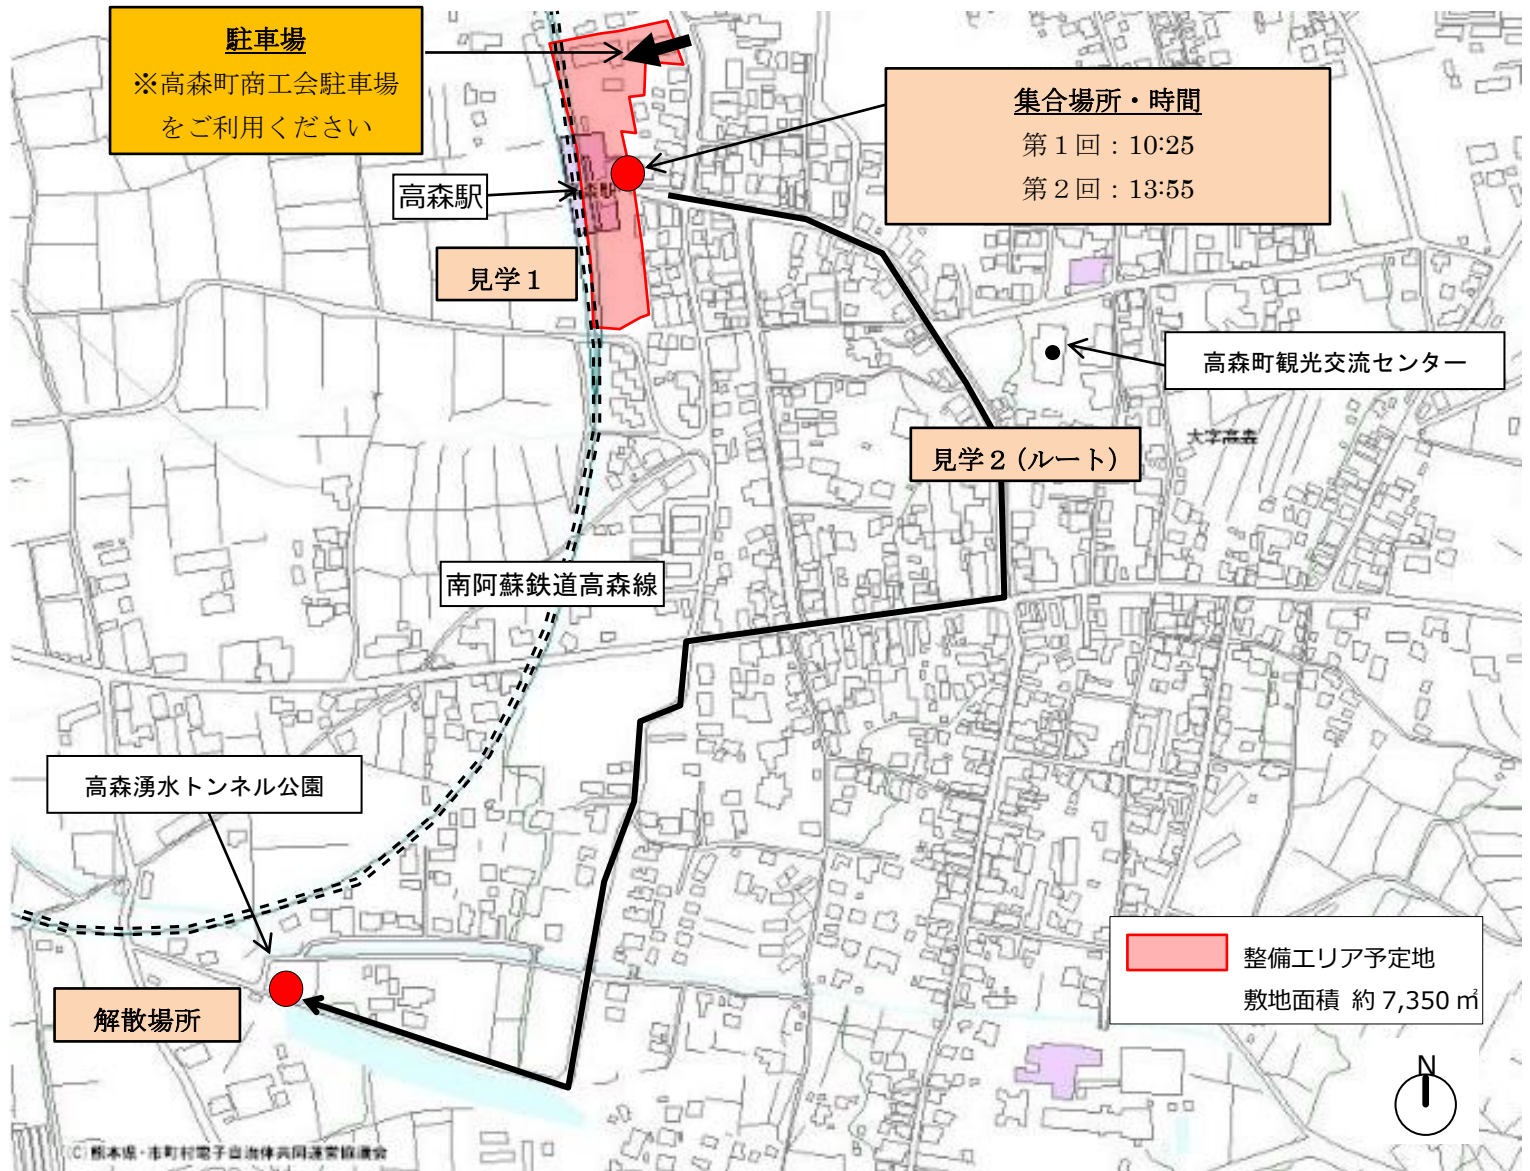

南阿蘇鉄道高森駅周辺再開発グランドデザインの現地見学会 [6/16 (土)]

第1回：10:30 から 12:00、第2回：14:00 から 15:30

▼ 位置図 (集合場所・時間、見学ルート)

1 集合場所

高森駅入口前に、第1回は10:25、第2回は13:55までに集合してください。

2 行程

- (1) 高森町担当課からの説明
- (2) 見学1 (駅、駅周辺)
- (3) 見学2 (市街地等)

3 注意事項

写真撮影は現地での指示に従ってください。

4 緊急連絡先

くまもとアートポリス事務局 (熊本県建築課) 096-333-2537

見学会では、高森町担当課から町の紹介や駅周辺整備等の説明を行います。

なお、第1回は高森町副町長、第2回は高森町町長が出席する予定です。