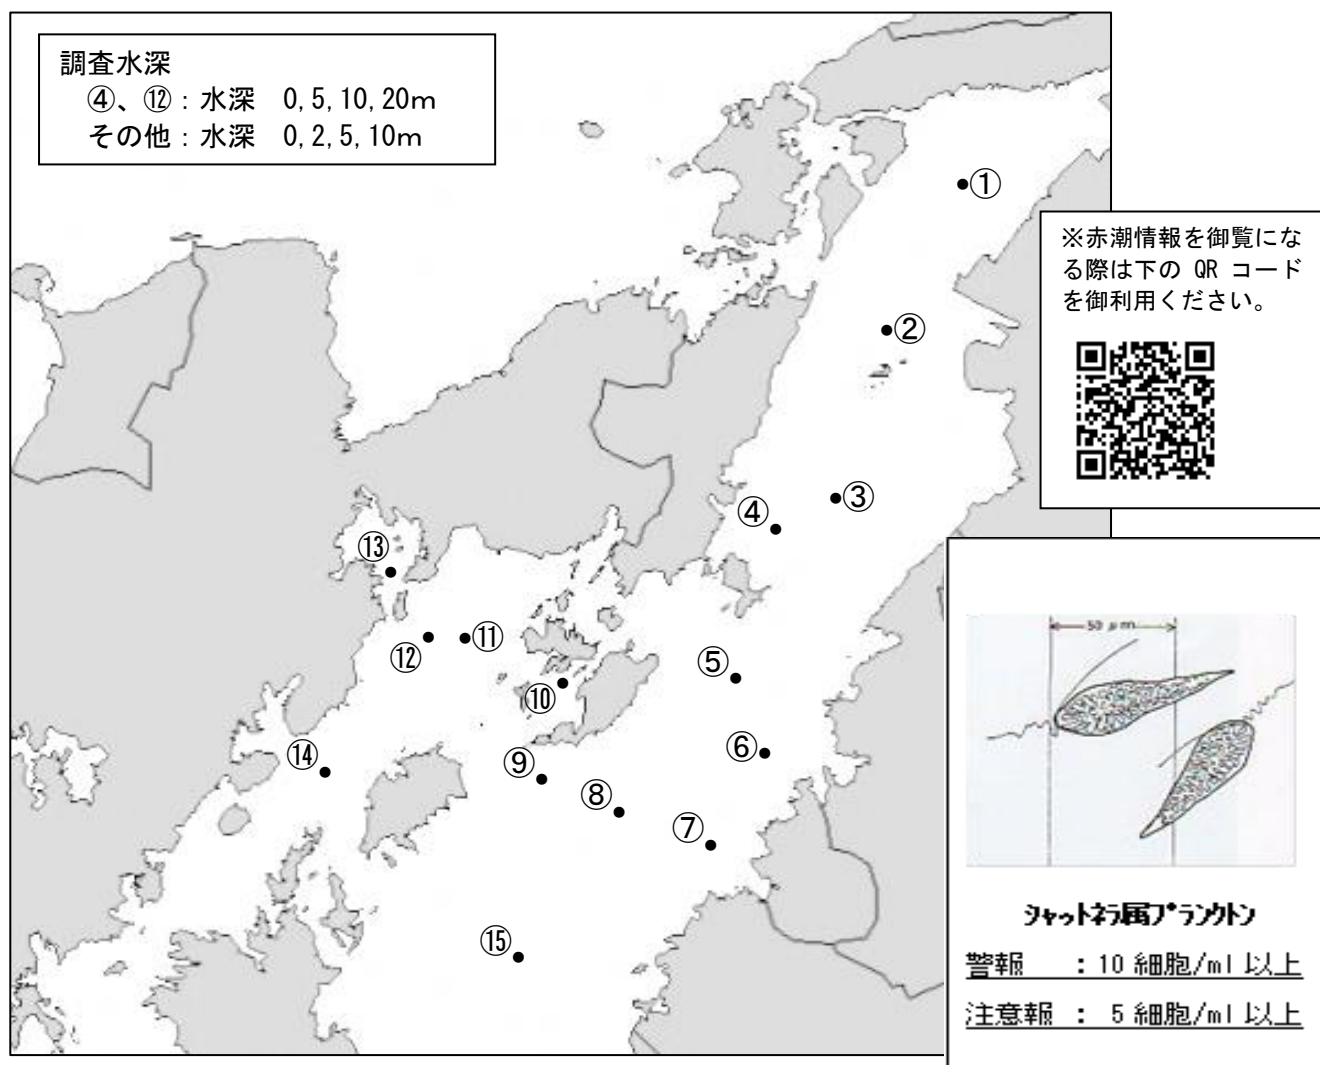

シャットネラ属は八代海全域で確認されませんでした。

本日、熊本県が八代海15か所を調査したところ、全調査点でシャットネラ属は確認されませんでした(調査点、調査水深は下図を参照してください)。

図 調査点