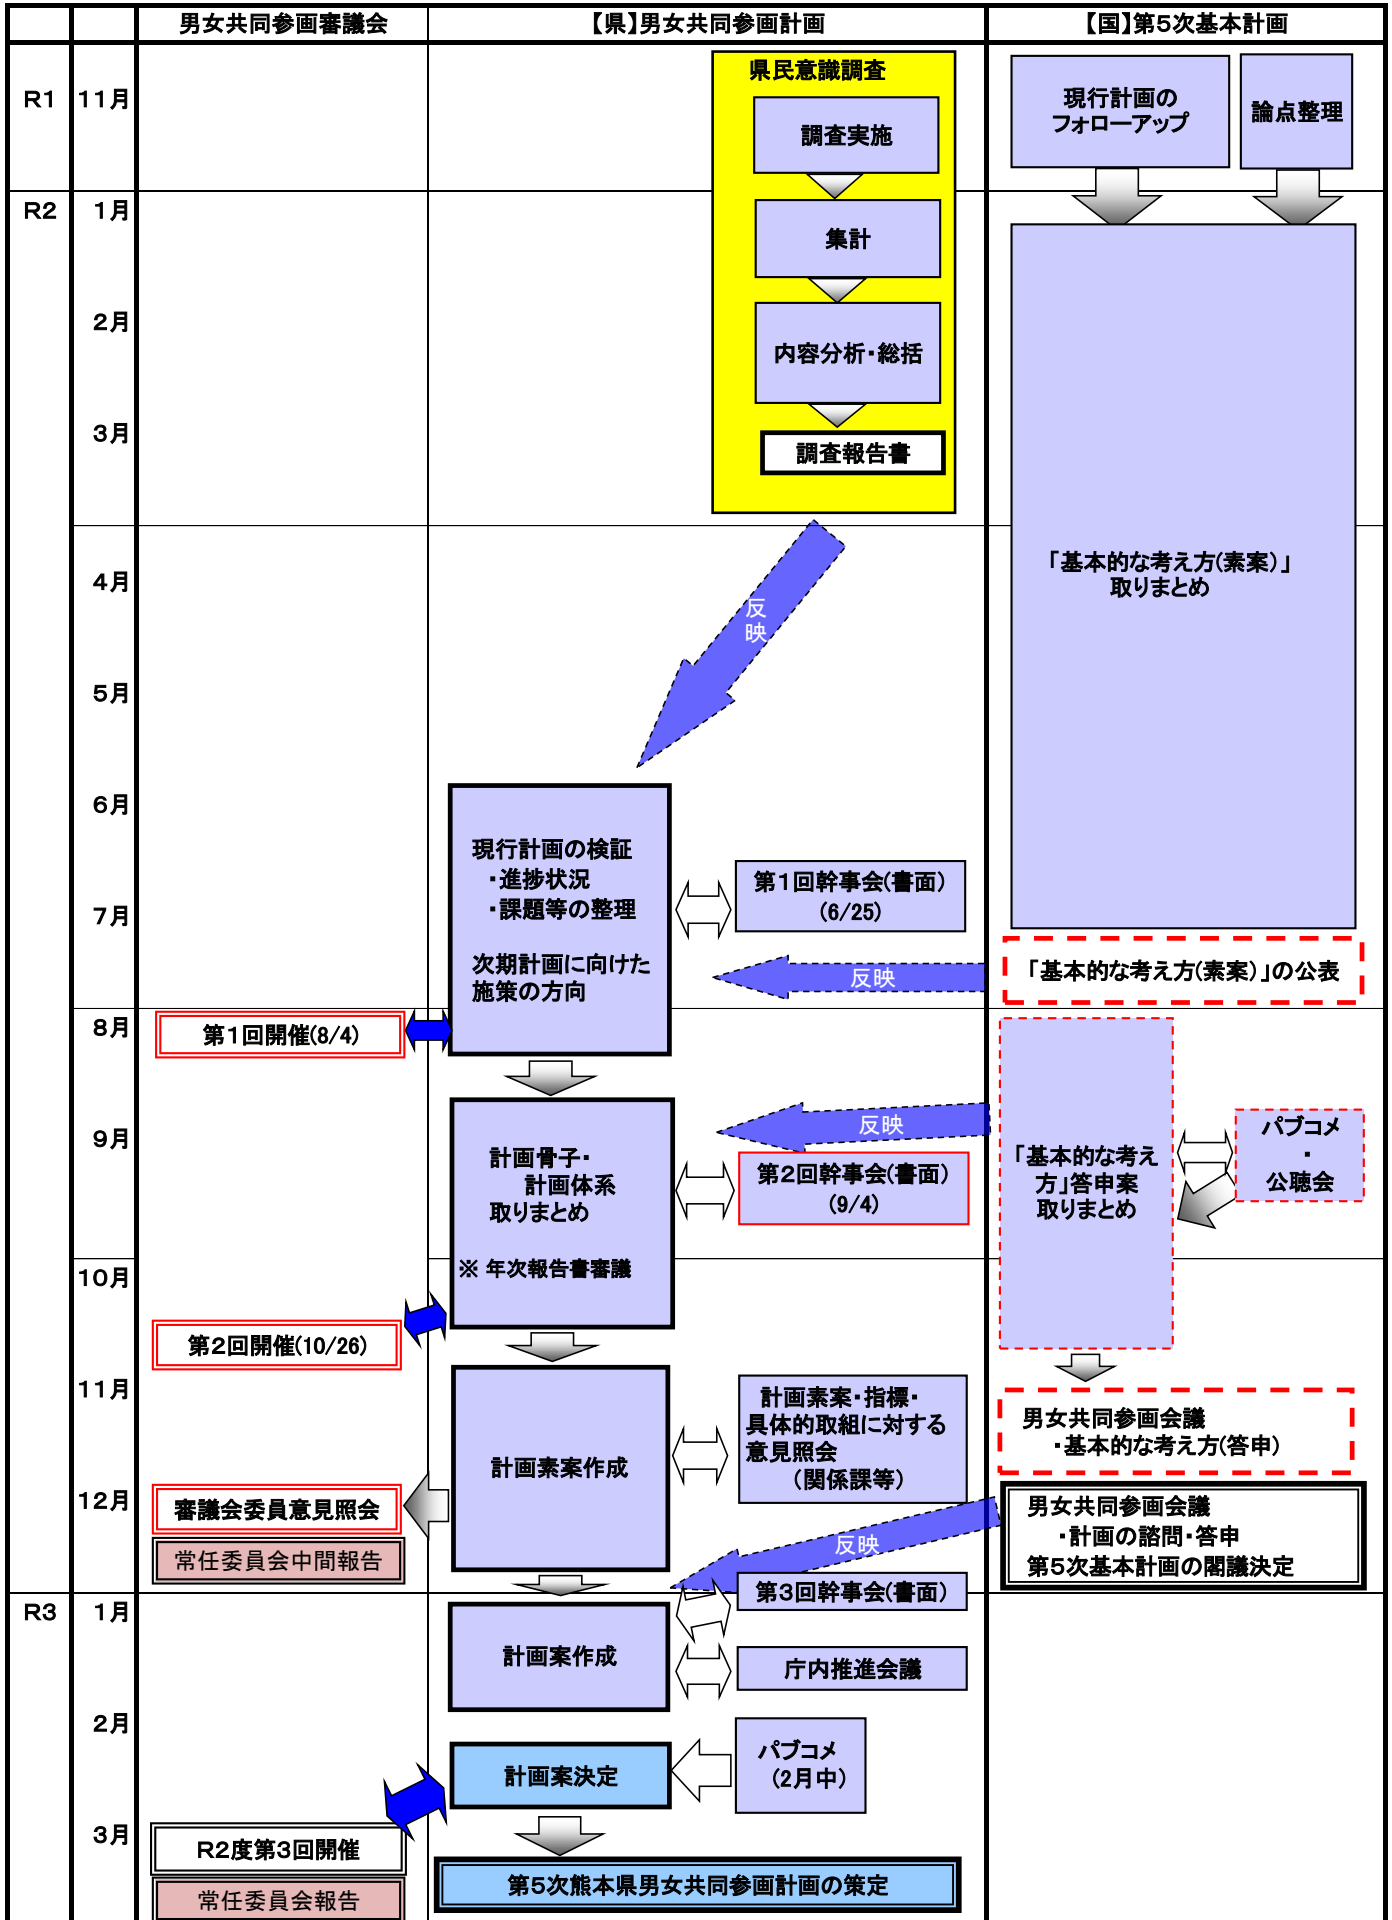

第5次熊本県男女共同参画計画策定スケジュール(案)

2020年10月

※国の第5次基本計画策定が当初予定の12月から年度内にずれ込む可能性があり、それに伴い本県計画策定も令和3年度となる可能性がある。