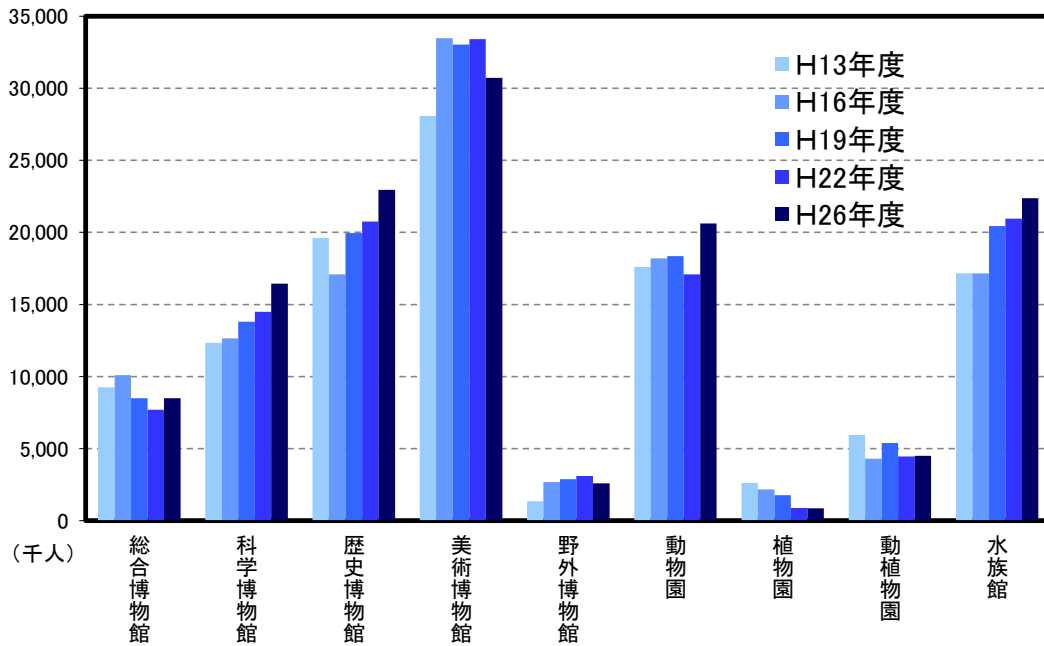

## 全国の博物館入館者数の推移

## 解 説

### 【概要】

平成27年の県内博物館数は18（登録11、相当7）で、内訳は総合博物館1（登録）、科学博物館2（登録）、歴史博物館10（登録5、相当5）、美術博物館4（登録3、相当1）、動植物園1（相当）となっている。

また、熊本県民1人当たりの利用回数は、0.73回だった。

なお、全国博物館数は1,256館、入館者数は約1億3,000万人であり、内訳はグラフのとおりとなっている。