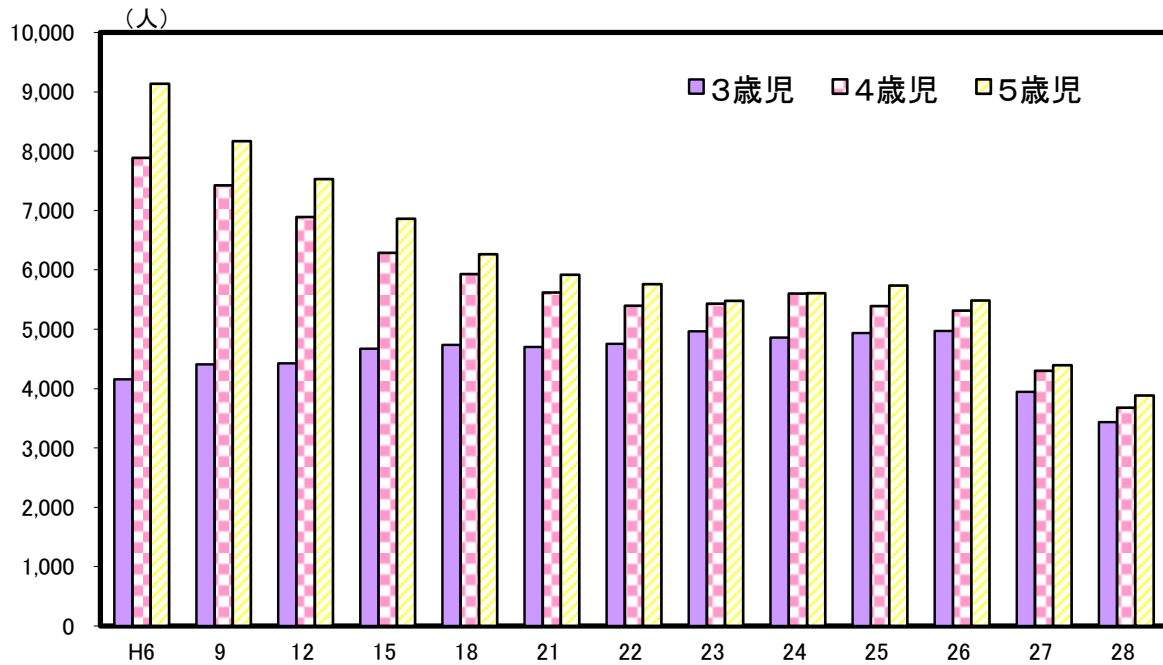

熊本県の年齢別園児数の推移

解 説

【概要】

平成28年度の県内幼稚園数は114園で、設置者別では、国立1園、公立31園、私立82園となっている。在園者数は11,002人（男子5,644人、女子5,358人）で、前年から1,638人減少した。就園率は28.3%で、前年から5.2ポイント下回った。教員数は862人（男60人、女802人）で、教員一人当たりの園児数は12.8人となっている。

○幼稚園数

各年5月1日現在のすべての国公立及び私立の幼稚園数。