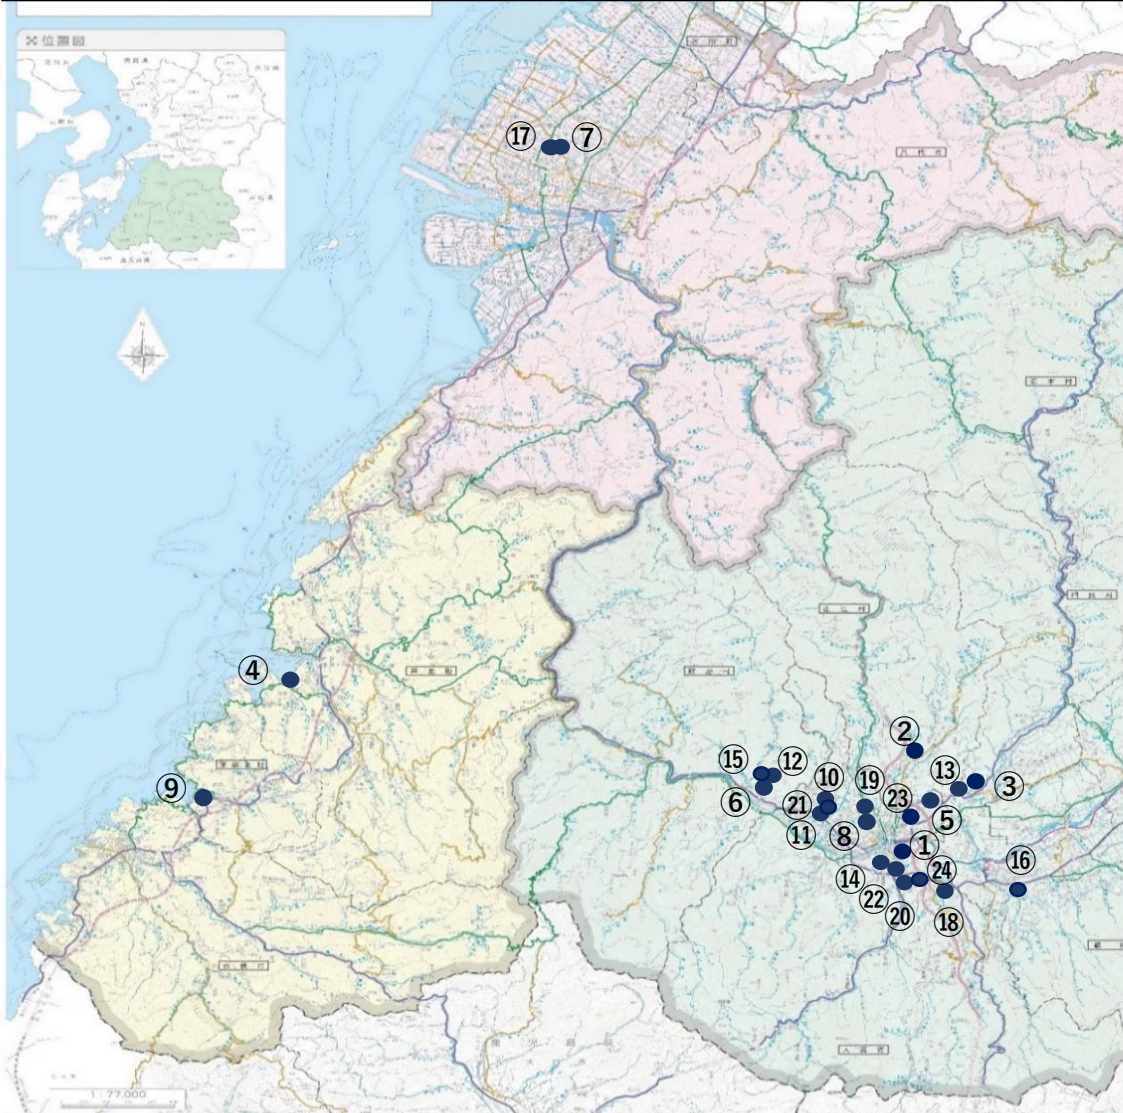

「令和2年7月豪雨」に係る応急仮設住宅団地（建設着手済み分）位置図（12月9日現在）

着手済み団地の状況（令和2年12月9日時点）

市町村	団地名	戸数	戸数	種別	集会施設	着手日	完成予定時期	施工状況等
八代市	⑦八代市民球場仮設団地	26戸	40戸	木造住宅	1棟	7月19日	9月9日完成	9月11日入居開始
	⑩八代市古閑中町仮設団地	14戸		木造住宅	1棟	8月9日	10月14日完成	10月16日入居開始
人吉市	①人吉市人吉城跡仮設団地	15戸	380戸	木造住宅	—	7月11日	8月20日完成	8月22日入居開始
	⑤人吉市梢山グラウンド仮設団地	33戸		木造住宅	1棟	7月15日	9月7日完成	9月10日入居開始
	⑧人吉市村山あやめ広場仮設団地	16戸		木造住宅	1棟	7月19日	9月16日完成	9月19日入居開始
	⑩人吉市下原田第一仮設団地	(第一期) 18戸		木造住宅	1棟	7月30日	9月16日完成	9月19日入居開始
		(第二期) 16戸		木造住宅	—	9月7日	11月4日完成	11月6日入居開始
	⑪人吉市下原田第二仮設団地	11戸		木造住宅	—	7月30日	9月16日完成	9月19日入居開始
	⑭人吉市西間上第一仮設団地	51戸		木造住宅	1棟	8月1日	10月7日完成	10月9日入居開始
	⑯人吉市石野公園仮設団地	37戸		木造住宅	1棟	8月13日	10月28日完成	11月2日入居開始
	⑰人吉市村山公園仮設団地	84戸		木造住宅	2棟	8月13日	10月28日完成	11月2日入居開始
	⑳人吉市西間上第二仮設団地	28戸		木造住宅	1棟	8月28日	11月4日完成	11月6日入居開始
	㉑人吉市下原田第三仮設団地	24戸		木造住宅	1棟	9月17日	11月25日完成	11月27日入居開始
	㉒人吉市西間上第三仮設団地	14戸		木造住宅	—	9月28日	11月25日完成	11月27日入居開始
	㉓人吉市鬼木仮設団地	16戸		木造住宅	1棟	10月8日	12月9日完成	12月13日入居開始予定
	㉔人吉市川上記念球場仮設団地	17戸		木造住宅	1棟	10月16日	12月2日完成	12月7日入居開始予定
芦北町	④芦北町女島ゆめもやい緑地仮設団地	(第一期) 50戸	60戸	木造住宅	1棟	7月15日	9月14日完成	9月16日入居開始
		(第二期) 10戸		木造住宅	—	8月28日	10月21日完成	10月23日入居開始
津奈木町	⑨津奈木町男島仮設団地	10戸	10戸	木造住宅	1棟	7月28日	9月24日完成	9月26日入居開始
相良村	③相良村松葉仮設団地	16戸	24戸	木造住宅	—	7月13日	8月20日完成	8月22日入居開始
	⑬相良村総合運動公園仮設団地	8戸		木造住宅	—	8月1日	9月9日完成	9月12日入居開始
山江村	②山江村中央グラウンド仮設団地	25戸	25戸	木造住宅	1棟	7月11日	8月20日完成	8月22日入居開始
球磨村	⑥球磨村多目的広場仮設団地	33戸	269戸	ムービングハウス	1棟	7月16日	7月31日完成	8月2日入居開始
	⑫球磨村グラウンド仮設団地	113戸		木造住宅	2棟	8月1日	10月7日完成	10月10日入居開始
	⑮球磨村さくらドーム仮設団地	35戸		ムービングハウス	1棟	8月7日	9月19日完成	9月20日入居開始
	⑯球磨村大王原公園仮設団地(錦町)	88戸		木造住宅	2棟	8月7日	10月21日完成	10月24日入居開始
計	24団地 木造住宅 22団地 ムービングハウス 2団地		808戸 木造住宅 740戸 ムービングハウス 68戸		22棟			※みんなの家：20棟