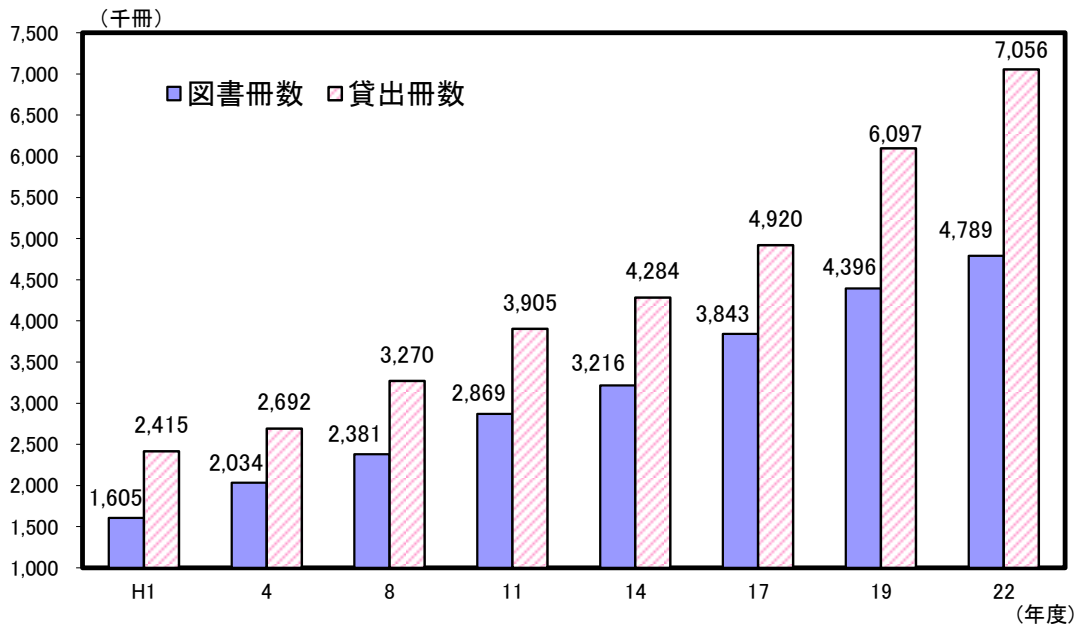

熊本県の公立図書館の貸出状況の推移

解 説

【概要】

平成23年度の県内公立図書館数は、県立1館、市町村立44館の計45館であった。

平成23年10月1日現在の蔵書総数は4,789千冊で、平成22年度1年間の受入冊数は243千冊であり、貸出冊数は7,056千冊となっている。

過去からの貸出状況の推移をみると、図書冊数の増加につれて貸出も増えている。

なお、熊本県民1人当たりの図書館利用回数は、0.91回となっている。