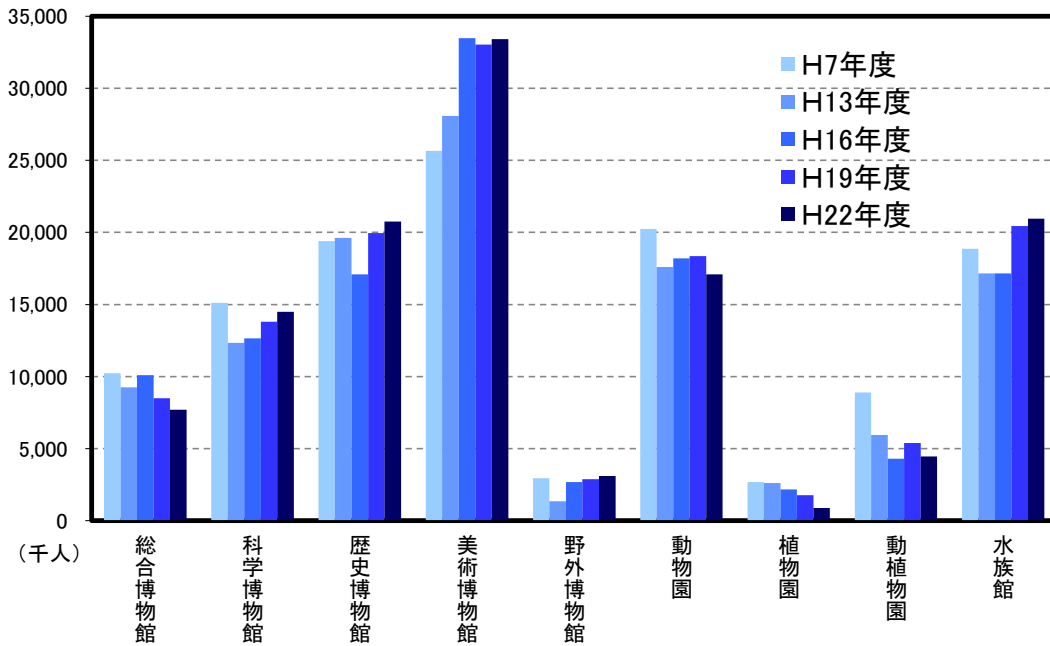

全国の博物館入館者数の推移

解 説

【概要】

平成23年の県内博物館数は16（登録11、相当5）で、内訳は総合博物館1（登録）、科学博物館2（登録）、歴史博物館8（登録5、相当3）、美術博物館4（登録3、相当1）、動植物園1（相当）となっている。

また、熊本県民1人当たりの利用回数は、0.58回だった。

なお、全国博物館数は1,262館で、入館者数は1億2,300万人で、内訳はグラフのとおりとなっている。

○博物館数