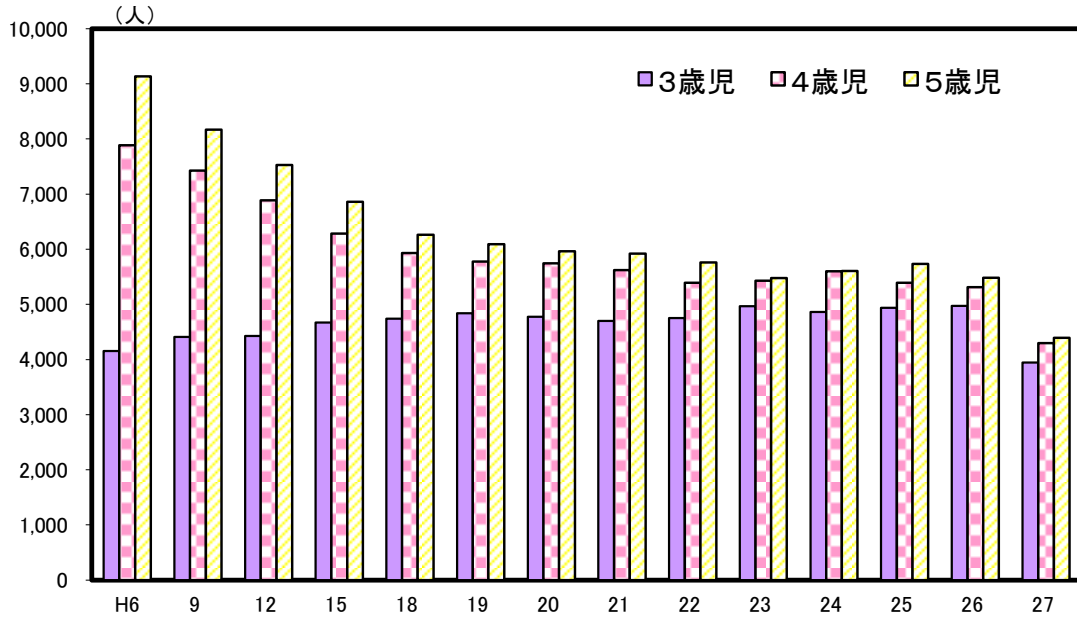

熊本県の年齢別園児数の推移

解 説

【概要】

平成27年度の県内幼稚園数は122園で、設置者別では、国立1園、公立31園、私立90園となっている。在園者数は12,640人（男子6,397人、女子6,243人）で、前年から3,127人減少した。就園率は33.5%で、前年から2.2ポイント下回った。教員数は937人（男63人、女874人）で、教員一人当たりの園児数は13.5人となっている。

○幼稚園数

各年5月1日現在のすべての国公立及び私立の幼稚園数。

○在園者数

各年5月1日現在の上記幼稚園の在園者。

○就園率

幼稚園修了者数÷小学校1年在籍児童数×100

○幼稚園修了者

幼稚園を修了して、小学校（特殊教育諸学校小学部を含む）に入学する者。

○一園当たり在園者数

在園者数÷幼稚園数