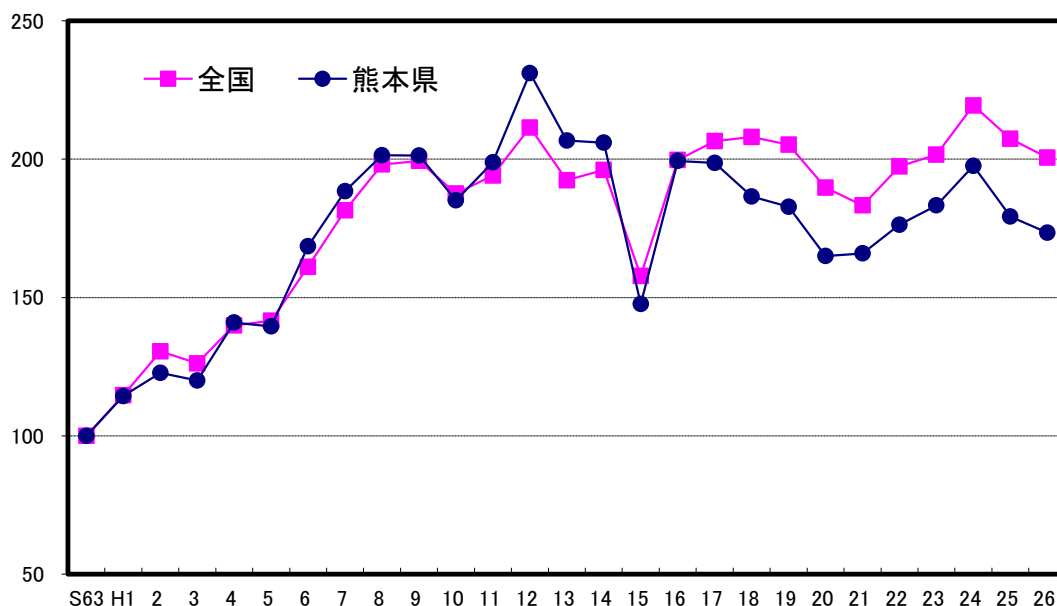

## 海外渡航者数の推移(昭和63年=100)

### 解 説