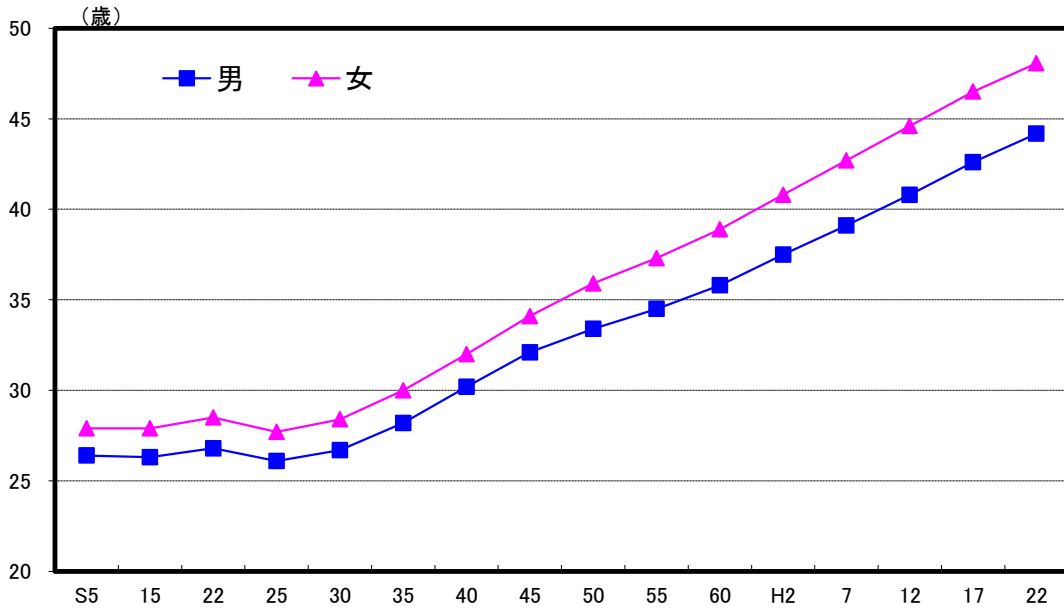

熊本県の平均年齢の推移

解 説

【概要】

平成22年国勢調査による県民の平均年齢は46.2歳で、平成17年調査時よりも1.5歳高くなっている。男女別では、男性が44.2歳、女性が48.1歳となっており、過去からの推移をみると、昭和25年頃までは横ばいとなっていたが、その後は上昇の一途を辿っている。

なお、人口性比（女性100人に対する男性の数）は88.5。全国の人口性比94.8を6.3ポイント下回る。

人口性比を年齢階級別にみると、熊本県では21歳以上の全ての年齢階級で女性が男性を上回っており、人口性比は100を下回っている。

○平均年齢

$$\frac{\text{年齢(各歳)} \times \text{各歳別人口}}{\text{各歳別人口の合計}} + 0.5$$

○年齢中位数

人口総数を年齢順に並べたとき、ちょうど「真ん中」にくる人の年齢。

資料出所	調査期日	調査周期
「国勢調査」 総務省統計局	平成22年10月1日	5年