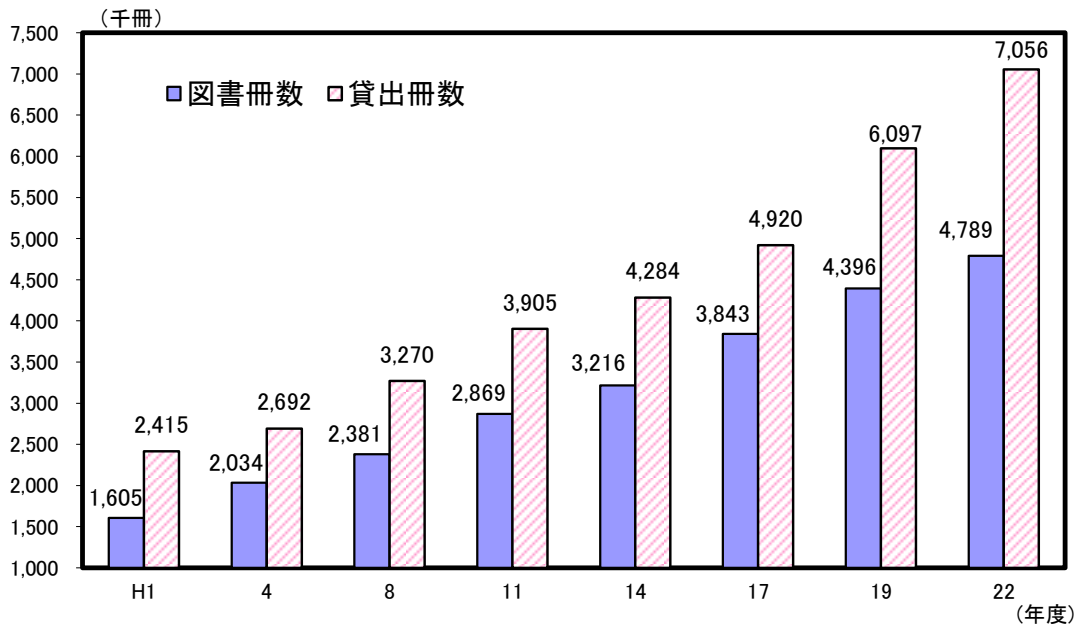

熊本県の公立図書館の貸出状況の推移

解 説

【概要】

平成23年度の県内公立図書館数は、県立1館、市町村立44館の計45館であった。

平成23年10月1日現在の蔵書総数は4,789千冊で、平成22年度1年間の受入冊数は243千冊であり、貸出冊数は7,056千冊となっている。

過去からの貸出状況の推移をみると、図書冊数の増加につれて貸出も増えている。

なお、熊本県民1人当たりの図書館利用回数は、0.91回となっている。